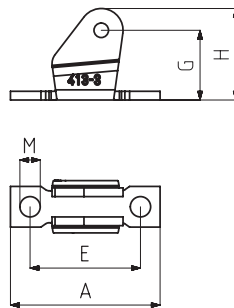

961

Gerdirme Parçası
Stretcher Parts

KOD	MODEL NO	PASLANMAZ (STAINLESS)	SİYAH (BLACK)	AĞIRLIK (WEIGHT) (gr ±%2)	A	E	G	H	K	M	N	F2	B2
961 - 2	411 - 2	S 961 -	B 961 -	50	31	15	26	31,5	10	-	6 x 9,5	32,5	47
961 - 3	411 - 3	S 961 -	B 961 -	65	38,5	22	24	31,5	12	-	7 x 10	37,5	52
961 - 4	411 - 4	-	B 961 -	210	50	30	40	49	16	8,5	10,5 x 15	60,5	84

962

Gerdirme Parçası
Stretcher Parts

KOD	MODEL NO	PASLANMAZ (STAINLESS)	SİYAH (BLACK)	AĞIRLIK (WEIGHT) (gr ±%2)	A	B	E	F	G	H	K	M	N
962 - 2	412 - 2	S 962 -	B 962 -	51	31	15	15	7	40	45,5	10	-	6 x 9,5
962 - 3	412 - 3	S 962 -	B 962 -	65	38,5	18	22	7,3	39	46,5	12	-	7 x 10
962 - 4	412 - 4	-	B 962 -	220	50	24	30	11,5	67	76	16	8,5	Ø10,5

963

Gerdirme Parçası
Stretcher Parts

KOD	MODEL NO	PASLANMAZ (STAINLESS)	SİYAH (BLACK)	AĞIRLIK (WEIGHT) (gr ±%2)	A	E	M	G	H
963-3	413-3	S 963 -	B 963 -	46	51,5	38	7	24	31,5

964

Uzatma Çenesi (Malzeme: 7075 Alüminyum)
Extension Jaw (Material: 7075 Aluminum)

KOD	MODEL NO	AĞIRLIK (WEIGHT) (gr ±%2)	B	B1	H	H1	L	M	M1	X	X1	X2	X3	X4	X5
964-1	111-112-113-211-212-213-1	35	12	5	15	9	94	M4	M5	15	5	34,5	20	12	83
964-2	111-112-113-211-212-213-2	62	15	6,5	15	12	135	M5	M5	20	10	52	25	15	120
964-3	111-112-113-211-212-213-3	83	15	8,5	15	12	168	M5	M5	20	10	73	25	15	150