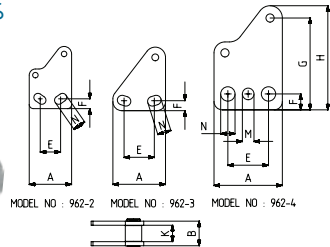

951-G

Lama Uç Bağlantı Grubu
Sleeve

MODEL NO	SİYAH (BLACK)	SİLİKON UÇ (SQUEEZE PART)	AĞIRLIK (WEIGHT) (gr ±%2)	A	B	L
951 - 1 - G	B 951 -	M5	6	Ø 10	M5	12
951 - 2 - G	B 951 -	M6	10	Ø 12	M6	15
951 - 3 - G	B 951 -	M6	23	Ø 16	M8	18
951 - 4 - G	B 951 -	M8	32	Ø 18	M10	22
951 - 5 - G	B 951 -	M10	44	Ø 20	M12	27
951 - 6 - G	B 951 -	M12	94	Ø 25	M12	32

961

Gerdirme Parçası
Stretcher Parts

KOD	MODEL NO	PASLANMAZ (STAINLESS)	SİYAH (BLACK)	AĞIRLIK (WEIGHT) (gr ±%2)	A	E	G	H	K	M	N	F2	B2
961 - 2	411 - 2	S 961 -	B 961 -	50	31	15	26	31,5	10	-	6 x 9,5	32,5	47
961 - 3	411 - 3	S 961 -	B 961 -	65	38,5	22	24	31,5	12	-	7 x 10	37,5	52
961 - 4	411 - 4	-	B 961 -	210	50	30	40	49	16	8,5	10,5 x 15	60,5	84

962

Gerdirme Parçası
Stretcher Parts

KOD	MODEL NO	PASLANMAZ (STAINLESS)	SİYAH (BLACK)	AĞIRLIK (WEIGHT) (gr ±%2)	A	B	E	F	G	H	K	M	N
962 - 2	412 - 2	S 962 -	B 962 -	51	31	15	15	7	40	45,5	10	-	6 x 9,5
962 - 3	412 - 3	S 962 -	B 962 -	65	38,5	18	22	7,3	39	46,5	12	-	7 x 10
962 - 4	412 - 4	-	B 962 -	220	50	24	30	11,5	67	76	16	8,5	Ø10,5

963

Gerdirme Parçası
Stretcher Parts

KOD	MODEL NO	PASLANMAZ (STAINLESS)	SİYAH (BLACK)	AĞIRLIK (WEIGHT) (gr ±%2)	A	E	M	G	H
963-3	413-3	S 963 -	B 963 -	46	51,5	38	7	24	31,5

964

Uzatma Çenesi (Malzeme: 7075 Alüminyum)
Extension Jaw (Material: 7075 Aluminum)