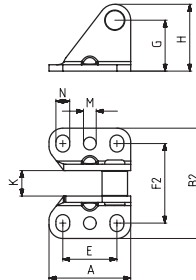

941-G

Lama U Bağlantı Grubu
Bolt Retainers

MODEL NO	SİYAH (BLACK)	SİLİKON UÇ (SQUEEZE PART)	AĞIRLIK (WEIGHT) (gr ±%2)	A	B	C	D
941 - 1 - G	B 941 -	M5	6	25	10	5	Ø 6,5
941 - 2 - G	B 941 -	M6	10	25	13	5	Ø 6,5
941 - 2 - C1 - G	B 941 -	M6	16	35	13	6,5	Ø 6,5
941 - 3 - G	B 941 -	M8	20	30	16	6	Ø 8,5
941 - 4 - G	B 941 -	M10	35	37	20	8	Ø 10,5
941 - 5 - G	B 941 -	M12	61	40	25	10	Ø 12,5

951-G

Lama Uç Bağlantı Grubu
Sleeve

MODEL NO	SİYAH (BLACK)	SİLİKON UÇ (SQUEEZE PART)	AĞIRLIK (WEIGHT) (gr ±%2)	A	B	L
951 - 1 - G	B 951 -	M5	6	Ø 10	M5	12
951 - 2 - G	B 951 -	M6	10	Ø 12	M6	15
951 - 3 - G	B 951 -	M6	23	Ø 16	M8	18
951 - 4 - G	B 951 -	M8	32	Ø 18	M10	22
951 - 5 - G	B 951 -	M10	44	Ø 20	M12	27
951 - 6 - G	B 951 -	M12	94	Ø 25	M12	32

961

Gerdirme Parçası
Stretcher Parts

KOD	MODEL NO	PASLANMAZ (STAINLESS)	SİYAH (BLACK)	AĞIRLIK (WEIGHT) (gr ±%2)	A	E	G	H	K	M	N	F2	B2
961 - 2	411 - 2	S 961 -	B 961 -	50	31	15	26	31,5	10	-	6 x 9,5	32,5	47
961 - 3	411 - 3	S 961 -	B 961 -	65	38,5	22	24	31,5	12	-	7 x 10	37,5	52
961 - 4	411 - 4	-	B 961 -	210	50	30	40	49	16	8,5	10,5 x 15	60,5	84

962

Gerdirme Parçası
Stretcher Parts

KOD	MODEL NO	PASLANMAZ (STAINLESS)	SİYAH (BLACK)	AĞIRLIK (WEIGHT) (gr ±%2)	A	B	E	F	G	H	K	M	N
962 - 2	412 - 2	S 962 -	B 962 -	51	31	15	15	7	40	45,5	10	-	6 x 9,5
962 - 3	412 - 3	S 962 -	B 962 -	65	38,5	18	22	7,3	39	46,5	12	-	7 x 10
962 - 4	412 - 4	-	B 962 -	220	50	24	30	11,5	67	76	16	8,5	Ø10,5