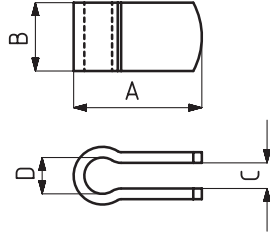

941-G

Lama U Bağlantı Grubu
Bolt Retainers

MODEL NO	SİYAH (BLACK)	SİLİKON UÇ (SQUEEZE PART)	AĞIRLIK (WEIGHT) (gr ±%2)	A	B	C	D
941 - 1 - G	B 941 -	M5	6	25	10	5	Ø 6,5
941 - 2 - G	B 941 -	M6	10	25	13	5	Ø 6,5
941 - 2 - C1 - G	B 941 -	M6	16	35	13	6,5	Ø 6,5
941 - 3 - G	B 941 -	M8	20	30	16	6	Ø 8,5
941 - 4 - G	B 941 -	M10	35	37	20	8	Ø 10,5
941 - 5 - G	B 941 -	M12	61	40	25	10	Ø 12,5

951-G

Lama Uç Bağlantı Grubu
Sleeve

MODEL NO	SİYAH (BLACK)	SİLİKON UÇ (SQUEEZE PART)	AĞIRLIK (WEIGHT) (gr ±%2)	A	B	L
951 - 1 - G	B 951 -	M5	6	Ø 10	M5	12
951 - 2 - G	B 951 -	M6	10	Ø 12	M6	15
951 - 3 - G	B 951 -	M6	23	Ø 16	M8	18
951 - 4 - G	B 951 -	M8	32	Ø 18	M10	22
951 - 5 - G	B 951 -	M10	44	Ø 20	M12	27
951 - 6 - G	B 951 -	M12	94	Ø 25	M12	32

961

Gerdirme Parçası
Stretcher Parts

KOD	MODEL NO	PASLANMAZ (STAINLESS)	SİYAH (BLACK)	AĞIRLIK (WEIGHT) (gr ±%2)	A	E	G	H	K	M	N	F2	B2
961 - 2	411 - 2	S 961 -	B 961 -	50	31	15	26	31,5	10	-	6 x 9,5	32,5	47
961 - 3	411 - 3	S 961 -	B 961 -	65	38,5	22	24	31,5	12	-	7 x 10	37,5	52
961 - 4	411 - 4	-	B 961 -	210	50	30	40	49	16	8,5	10,5 x 15	60,5	84

963

Gerdirme Parçası
Stretcher Parts

KOD	MODEL NO	PASLANMAZ (STAINLESS)	SİYAH (BLACK)	AĞIRLIK (WEIGHT) (gr ±%2)	A	E	M	G	H
963-3	413-3	S 963 -	B 963 -	46	51,5	38	7	24	31,5

964

Uzatma Çenesi (Malzeme: 7075 Alüminyum)
Extension Jaw (Material: 7075 Aluminum)