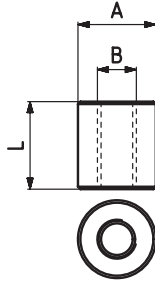

941-G

Lama U Bağlantı Grubu
Bolt Retainers

MODEL NO	SİYAH (BLACK)	SİLİKON UÇ (SQUEEZE PART)	AĞIRLIK (WEIGHT) (gr ±%2)	A	B	C	D
941 - 1 - G	B 941 -	M5	6	25	10	5	Ø 6,5
941 - 2 - G	B 941 -	M6	10	25	13	5	Ø 6,5
941 - 2 - C1 - G	B 941 -	M6	16	35	13	6,5	Ø 6,5
941 - 3 - G	B 941 -	M8	20	30	16	6	Ø 8,5
941 - 4 - G	B 941 -	M10	35	37	20	8	Ø 10,5
941 - 5 - G	B 941 -	M12	61	40	25	10	Ø 12,5

951-G

Lama Uç Bağlantı Grubu
Sleeve

MODEL NO	SİYAH (BLACK)	SİLİKON UÇ (SQUEEZE PART)	AĞIRLIK (WEIGHT) (gr ±%2)	A	B	L
951 - 1 - G	B 951 -	M5	6	Ø 10	M5	12
951 - 2 - G	B 951 -	M6	10	Ø 12	M6	15
951 - 3 - G	B 951 -	M6	23	Ø 16	M8	18
951 - 4 - G	B 951 -	M8	32	Ø 18	M10	22
951 - 5 - G	B 951 -	M10	44	Ø 20	M12	27
951 - 6 - G	B 951 -	M12	94	Ø 25	M12	32

961

Gerdirme Parçası
Stretcher Parts

KOD	MODEL NO	PASLANMAZ (STAINLESS)	SİYAH (BLACK)	AĞIRLIK (WEIGHT) (gr ±%2)	A	E	G	H	K	M	N	F2	B2
961 - 2	411 - 2	S 961 -	B 961 -	50	31	15	26	31,5	10	-	6 x 9,5	32,5	47
961 - 3	411 - 3	S 961 -	B 961 -	65	38,5	22	24	31,5	12	-	7 x 10	37,5	52
961 - 4	411 - 4	-	B 961 -	210	50	30	40	49	16	8,5	10,5 x 15	60,5	84

KOD	MODEL NO	AĞIRLIK (WEIGHT) (gr ±%2)	B	B1	H	H1	L	M	M1	X	X1	X2	X3	X4	X5
964-1	111-112-113-211-212-213-1	35	12	5	15	9	94	M4	M5	15	5	34,5	20	12	83
964-2	111-112-113-211-212-213-2	62	15	6,5	15	12	135	M5	M5	20	10	52	25	15	120
964-3	111-112-113-211-212-213-3	83	15	8,5	15	12	168	M5	M5	20	10	73	25	15	150