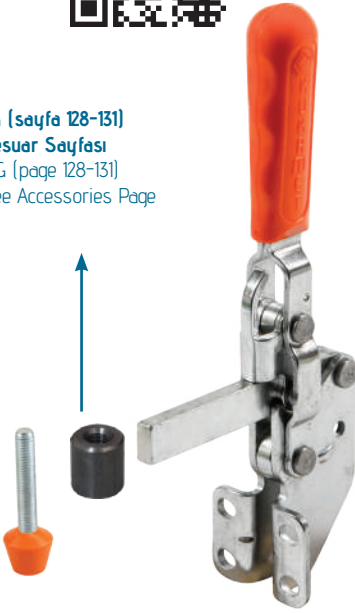

MODEL NO	SİYAH (BLACK)	F1 (N)	F2 (N)	F3 (N)	F4 (N)	F5 (N)	F6 (N)	F7 (N)	F8 (N)	Fi		AÇI (ANGLE) (+ 5 °)		AĞIRLIK (WEIGHT) (gr ±%2)		
										(X1) VERİM (YIELD) (F1:Fi)	(C1) VERİM (YIELD) (F2:Fi)	KOL DAYAMA AÇISI ARMSREST ANGLE		C1	C2	C3
												POS 1	POS 2			
213 - 1-D	B 213 -	750	500	250	175	1000	680	340	250	12:1	8:1	135°	105°	151	170	196
213 - 2-D	B 213 -	1200	700	350	250	1400	925	510	370	12:1	7,5:1	135°	105°	242	266	300
213 - 3-D	B 213 -	2000	1400	700	500	2500	1560	910	680	11:1	8:1	105°	-	426	468	500
213 - 4-D	B 213 -	3000	2000	1100	850	3300	2200	1350	1080	11,5:1	8:1	135°	105°	921	972	1062
213 - 5-D	B 213 -	4500	2500	1300	1000	5000	3000	1445	1190	12:1	7:1	135°	105°	1660	1734	1836

F1 - F2 - F3 - F4 : BASKI KUVVETİ (EXERTING FORCE), F5 - F6 - F7 - F8 : TUTMA KAPASİTESİ (HOLDING CAPACITY), Fi : UYGULAMA KUVVETİ (APPLIED FORCE)

213-D

Ayak Tipi: Yan Tabanlı
Body Mounting Base: Side Ward

*911-951-G (sayfa 128-131)
Bkz. Aksesuar Sayfası
*911-951 -G (page 128-131)
Please See Accessories Page