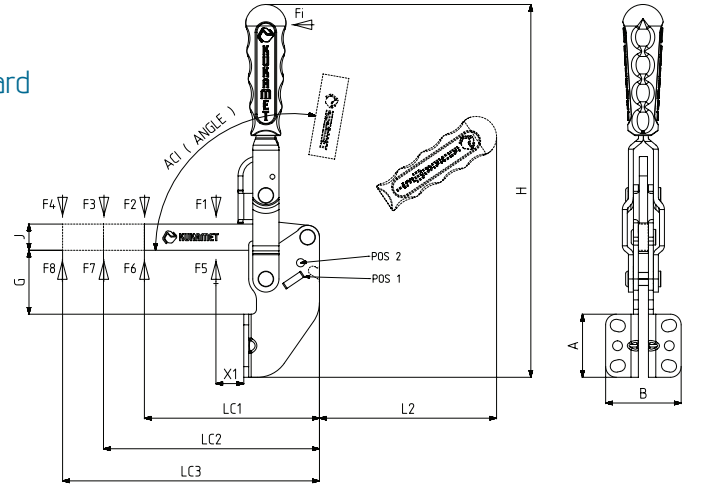

MODEL NO	SİYAH (BLACK)	F1 (N)	F2 (N)	F3 (N)	F4 (N)	F5 (N)	F6 (N)	F7 (N)	F8 (N)	Fi		AÇI (ANGLE) (+ 5 °)		AĞIRLIK (WEIGHT) (gr ±%2)		
										(X1) VERİM (YIELD) (F1:Fi)	(C1) VERİM (YIELD) (F2:Fi)	KOL DAYAMA AÇISI ARMSREST ANGLE		C1	C2	C3
												POS 1	POS 2			
213 - 1-D	B 213 -	750	500	250	175	1000	680	340	250	12:1	8:1	135°	105°	151	170	196
213 - 2-D	B 213 -	1200	700	350	250	1400	925	510	370	12:1	7,5:1	135°	105°	242	266	300
213 - 3-D	B 213 -	2000	1400	700	500	2500	1560	910	680	11:1	8:1	105°	-	426	468	500
213 - 4-D	B 213 -	3000	2000	1100	850	3300	2200	1350	1080	11,5:1	8:1	135°	105°	921	972	1062
213 - 5-D	B 213 -	4500	2500	1300	1000	5000	3000	1445	1190	12:1	7:1	135°	105°	1660	1734	1836

F1 - F2 - F3 - F4 : BASKI KUVVETİ (EXERTING FORCE), F5 - F6 - F7 - F8 : TUTMA KAPASİTESİ (HOLDING CAPACITY), Fi : UYGULAMA KUVVETİ (APPLIED FORCE)

213-D

Ayak Tipi: Yan Tabanlı
Body Mounting Base: Side Ward

*911-951-G (sayfa 128-131)
Bkz. Aksesuar Sayfası
*911-951 -G (page 128-131)
Please See Accessories Page