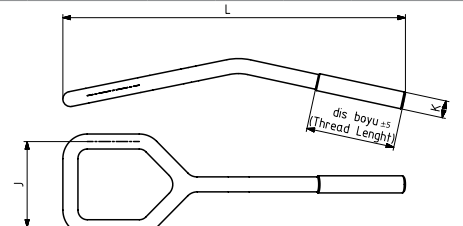

Gerdirme Parçası
Stretcher Parts

361

Kanca
Hook

KOD	MODEL NO	PASLANMAZ (STAINLESS)	AĞIRLIK (WEIGHT) (gr)	J	K	L	DİŞ BOYU (Thread lenght)
150 - 697	361 - 1	S 150-697	12	20	M5	50	23
150 - 267	361 - 2	S 150-267	24	28	M6	88,5	50
150 - 642	361 - 3	S 150-642	56	40	M8	100	40

363

KOD	MODEL NO	PASLANMAZ (STAINLESS)	AĞIRLIK (WEIGHT) (gr)	A	B	C	D	E	N
363-2-03	363-2	S 363-2-03	6	34	15	10,5	1,5	15	Ø 4

Gerdirme Parçası
Stretcher Parts

411

C Kanca
C Hook

KOD	MODEL NO	PASLANMAZ (STAINLESS)	SİYAH (BLACK)	AĞIRLIK (WEIGHT) (gr)	J	K	L	DİŞ BOYU (Thread lenght)
150 - 69	411-412 - 2	S 150-69	B 150-69	23	9	M6	117	35
150 - 13	411-412-413 - 3	S 150-13	B 150-13	54	12,5	M8	147	40
150 - 44	411-412 - 4	S 150-44	B 150-44	110	16	M10	197	55

421

C Kanca
C Hook

KOD	MODEL NO	PASLANMAZ (STAINLESS)	SİYAH (BLACK)	AĞIRLIK (WEIGHT) (gr)	J	K	L	DİŞ BOYU (Thread lenght)
150-139	421-3	S 150-139	B 150-139	77	40	M8	159	40