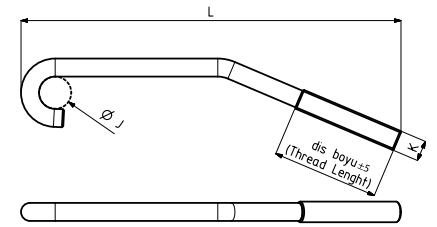

Gerdirme Parçası
Stretcher Parts

361

Kanca
Hook

KOD	MODEL NO	PASLANMAZ (STAINLESS)	AĞIRLIK (WEIGHT) (gr)	J	K	L	DİŞ BOYU (Thread lenght)
150 - 697	361 - 1	S 150-697	12	20	M5	50	23
150 - 267	361 - 2	S 150-267	24	28	M6	88,5	50
150 - 642	361 - 3	S 150-642	56	40	M8	100	40

363

KOD	MODEL NO	PASLANMAZ (STAINLESS)	AĞIRLIK (WEIGHT) (gr)	A	B	C	D	E	N
363-2-03	363-2	S 363-2-03	6	34	15	10,5	1,5	15	Ø 4

Gerdirme Parçası
Stretcher Parts

411

C Kanca
C Hook

KOD	MODEL NO	PASLANMAZ (STAINLESS)	SİYAH (BLACK)	AĞIRLIK (WEIGHT) (gr)	J	K	L	DİŞ BOYU (Thread lenght)
150 - 69	411-412 - 2	S 150-69	B 150-69	23	9	M6	117	35
150 - 13	411-412-413 - 3	S 150-13	B 150-13	54	12,5	M8	147	40
150 - 44	411-412 - 4	S 150-44	B 150-44	110	16	M10	197	55

421

C Kanca
C Hook

KOD	MODEL NO	PASLANMAZ (STAINLESS)	SİYAH (BLACK)	AĞIRLIK (WEIGHT) (gr)	J	K	L	DİŞ BOYU (Thread lenght)
150-139	421-3	S 150-139	B 150-139	77	40	M8	159	40