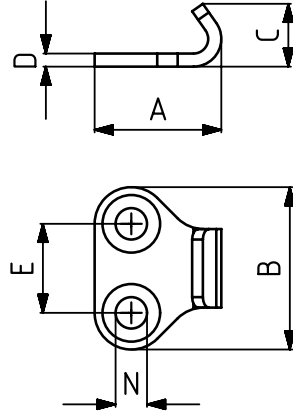

361

KOD	MODEL NO	PASLANMAZ (STAINLESS)	AĞIRLIK (WEIGHT) (gr)	A	B	C	D	E	N
361-1-03	361-362-1	S 361 -1 -03	6	19,5	24,5	10	2	14	Ø 5
361-2-03	361-362-2	S 361 -2 -03	14	24	31	12	2,5	17	Ø 6
361-3-03	361-362-3	S 361 -3 -03	26	27	40	15	3	22	Ø 6

Gerdirme Parçası
Stretcher Parts

361

Kanca
Hook

KOD	MODEL NO	PASLANMAZ (STAINLESS)	AĞIRLIK (WEIGHT) (gr)	J	K	L	DİŞ BOYU (Thread lenght)
150 - 697	361 - 1	S 150-697	12	20	M5	50	23
150 - 267	361 - 2	S 150-267	24	28	M6	88,5	50
150 - 642	361 - 3	S 150-642	56	40	M8	100	40

363

KOD	MODEL NO	PASLANMAZ (STAINLESS)	AĞIRLIK (WEIGHT) (gr)	A	B	C	D	E	N
363-2-03	363-2	S 363-2-03	6	34	15	10,5	1,5	15	Ø 4

Gerdirme Parçası
Stretcher Parts

411

C Kanca
C Hook

KOD	MODEL NO	PASLANMAZ (STAINLESS)	SİYAH (BLACK)	AĞIRLIK (WEIGHT) (gr)	J	K	L	DİŞ BOYU (Thread lenght)
150 - 69	411-412 - 2	S 150-69	B 150-69	23	9	M6	117	35
150 - 13	411-412-413 - 3	S 150-13	B 150-13	54	12,5	M8	147	40
150 - 44	411-412 - 4	S 150-44	B 150-44	110	16	M10	197	55

421

C Kanca
C Hook

KOD	MODEL NO	PASLANMAZ (STAINLESS)	SİYAH (BLACK)	AĞIRLIK (WEIGHT) (gr)	J	K	L	DİŞ BOYU (Thread lenght)
150-139	421-3	S 150-139	B 150-139	77	40	M8	159	40