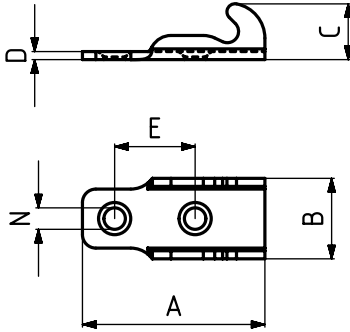

Gerdirme Parçası
Stretcher Parts

361

Kanca
Hook

KOD	MODEL NO	PASLANMAZ (STAINLESS)	AĞIRLIK (WEIGHT) (gr)	J	K	L	DİŞ BOYU (Thread lenght)
150 - 697	361 - 1	S 150-697	12	20	M5	50	23
150 - 267	361 - 2	S 150-267	24	28	M6	88,5	50
150 - 642	361 - 3	S 150-642	56	40	M8	100	40

363

KOD	MODEL NO	PASLANMAZ (STAINLESS)	AĞIRLIK (WEIGHT) (gr)	A	B	C	D	E	N
363-2-03	363-2	S 363-2-03	6	34	15	10,5	1,5	15	Ø 4

Gerdirme Parçası
Stretcher Parts

411

C Kanca
C Hook

KOD	MODEL NO	PASLANMAZ (STAINLESS)	SİYAH (BLACK)	AĞIRLIK (WEIGHT) (gr)	J	K	L	DİŞ BOYU (Thread lenght)
150 - 69	411-412 - 2	S 150-69	B 150-69	23	9	M6	117	35
150 - 13	411-412-413 - 3	S 150-13	B 150-13	54	12,5	M8	147	40
150 - 44	411-412 - 4	S 150-44	B 150-44	110	16	M10	197	55

421

C Kanca
C Hook

KOD	MODEL NO	PASLANMAZ (STAINLESS)	SİYAH (BLACK)	AĞIRLIK (WEIGHT) (gr)	J	K	L	DİŞ BOYU (Thread lenght)
150-139	421-3	S 150-139	B 150-139	77	40	M8	159	40