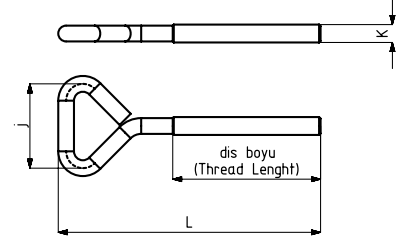

361

KOD	MODEL NO	PASLANMAZ (STAINLESS)	AĞIRLIK (WEIGHT) (gr)	A	B	C	D	E	N
361-1-03	361-362-1	S 361 -1 -03	6	19,5	24,5	10	2	14	Ø 5
361-2-03	361-362-2	S 361 -2 -03	14	24	31	12	2,5	17	Ø 6
361-3-03	361-362-3	S 361 -3 -03	26	27	40	15	3	22	Ø 6

Gerdirme Parçası
Stretcher Parts

361

Kanca
Hook

KOD	MODEL NO	PASLANMAZ (STAINLESS)	AĞIRLIK (WEIGHT) (gr)	J	K	L	DİŞ BOYU (Thread lenght)
150 - 697	361 - 1	S 150-697	12	20	M5	50	23
150 - 267	361 - 2	S 150-267	24	28	M6	88,5	50
150 - 642	361 - 3	S 150-642	56	40	M8	100	40

363

KOD	MODEL NO	PASLANMAZ (STAINLESS)	AĞIRLIK (WEIGHT) (gr)	A	B	C	D	E	N
363-2-03	363-2	S 363-2-03	6	34	15	10,5	1,5	15	Ø 4

Gerdirme Parçası
Stretcher Parts

411

C Kanca
C Hook

KOD	MODEL NO	PASLANMAZ (STAINLESS)	SİYAH (BLACK)	AĞIRLIK (WEIGHT) (gr)	J	K	L	DİŞ BOYU (Thread lenght)
150 - 69	411-412 - 2	S 150-69	B 150-69	23	9	M6	117	35
150 - 13	411-412-413 - 3	S 150-13	B 150-13	54	12,5	M8	147	40
150 - 44	411-412 - 4	S 150-44	B 150-44	110	16	M10	197	55

421

C Kanca
C Hook

KOD	MODEL NO	PASLANMAZ (STAINLESS)	SİYAH (BLACK)	AĞIRLIK (WEIGHT) (gr)	J	K	L	DİŞ BOYU (Thread lenght)
150-139	421-3	S 150-139	B 150-139	77	40	M8	159	40