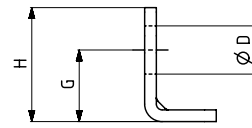

510

Somun
Nut

KOD	MODEL NO	PASLANMAZ (STAINLESS)	SİYAH (BLACK)	AĞIRLIK (WEIGHT) (gr)	A	B	D
150 - 327	511 - 0	S 511 -	B 511 -	11	17	6	M10 x 1
150 - 103	511-512-513 - 1	S 511 -	B 511 -	14	19	7	M12 x 1,5
150 - 74	511-512-513 - 2	S 511 -	B 511 -	19	24	8	M16 x 1,5
150 - 21	511-512-513 - 3	S 511 -	B 511 -	29	30	9	M20 x 1,5
150 - 50	511-512-513 - 5 - 6		B 511 -	62	36	10	M24 x 1,5

511

Yatay Taban
Horizontal Base

KOD	MODEL NO	PASLANMAZ (STAINLESS)	SİYAH (BLACK)	AĞIRLIK (WEIGHT) (gr)	A	B	Ø D	E	G	H	N
510 - 1 - 01	511 - 1	S 511 -	B 511 -	36	44	20	12,5	21,5 - 31,5	19,5	30,5	5,5 x 10,5
510 - 2 - 01	511 - 2	S 511 -	B 511 -	72	53	24,5	16,5	30 - 40	24,5	39	6 x 11
510 - 3 - 01	511 - 3	S 511 -	B 511 -	122	60	30	20,5	33,5 - 42,5	30,5	48	6,5 x 11
510 - 5 - 01	511 - 5 / 511 - 6		B 511 -	250	78	36	24,5	42 - 57	38	61	8,5 x 16

512

Dik Taban
Vertical Base

KOD	MODEL NO	PASLANMAZ (STAINLESS)	SİYAH (BLACK)	AĞIRLIK (WEIGHT) (gr)	A	B	Ø D	E	F	G	H	N
510 - 1 - 02	512 - 1	S 512 -	B 512 -	40	44	3	12,5	21,5 - 31,5	8,5	35	46	5,5 x 10,5
510 - 2 - 02	512 - 2	S 512 -	B 512 -	74	53	4	16,5	30 - 40	9	42,5	57	6 x 11
510 - 3 - 02	512 - 3	S 512 -	B 512 -	124	60	5	20,5	33,5 - 42,5	12,5	52	69	6,5 x 11
510 - 5 - 02	512 - 5 / 512 - 6		B 512 -	250	78	6	24,5	42 - 57	15	64,5	87,5	8,5 x 16