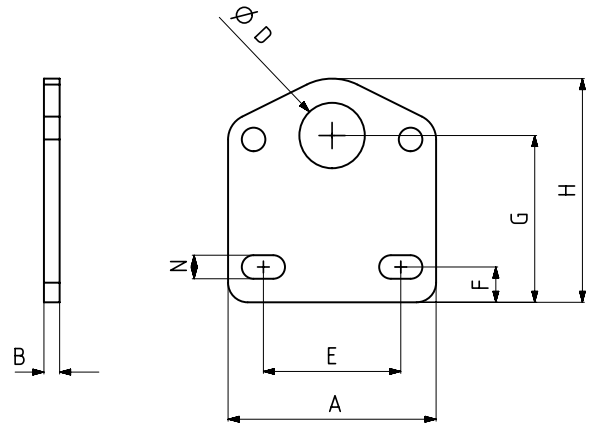

511

Yatay Taban
Horizontal Base

KOD	MODEL NO	PASLANMAZ (STAINLESS)	SİYAH (BLACK)	AĞIRLIK (WEIGHT) (gr)	A	B	Ø D	E	G	H	N
510 - 1 - 01	511 - 1	S 511 -	B 511 -	36	44	20	12,5	21,5 - 31,5	19,5	30,5	5,5 x 10,5
510 - 2 - 01	511 - 2	S 511 -	B 511 -	72	53	24,5	16,5	30 - 40	24,5	39	6 x 11
510 - 3 - 01	511 - 3	S 511 -	B 511 -	122	60	30	20,5	33,5 - 42,5	30,5	48	6,5 x 11
510 - 5 - 01	511 - 5 / 511 - 6		B 511 -	250	78	36	24,5	42 - 57	38	61	8,5 x 16

512

Dik Taban
Vertical Base

KOD	MODEL NO	PASLANMAZ (STAINLESS)	SİYAH (BLACK)	AĞIRLIK (WEIGHT) (gr)	A	B	Ø D	E	F	G	H	N
510 - 1 - 02	512 - 1	S 512 -	B 512 -	40	44	3	12,5	21,5 - 31,5	8,5	35	46	5,5 x 10,5
510 - 2 - 02	512 - 2	S 512 -	B 512 -	74	53	4	16,5	30 - 40	9	42,5	57	6 x 11
510 - 3 - 02	512 - 3	S 512 -	B 512 -	124	60	5	20,5	33,5 - 42,5	12,5	52	69	6,5 x 11
510 - 5 - 02	512 - 5 / 512 - 6		B 512 -	250	78	6	24,5	42 - 57	15	64,5	87,5	8,5 x 16