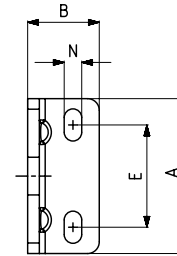

510

Somun
Nut

KOD	MODEL NO	PASLANMAZ (STAINLESS)	SİYAH (BLACK)	AĞIRLIK (WEIGHT) (gr)	A	B	D
150 - 327	511 - 0	S 511 -	B 511 -	11	17	6	M10 x 1
150 - 103	511-512-513 - 1	S 511 -	B 511 -	14	19	7	M12 x 1,5
150 - 74	511-512-513 - 2	S 511 -	B 511 -	19	24	8	M16 x 1,5
150 - 21	511-512-513 - 3	S 511 -	B 511 -	29	30	9	M20 x 1,5
150 - 50	511-512-513 - 5 - 6		B 511 -	62	36	10	M24 x 1,5

511

Yatay Taban
Horizontal Base

KOD	MODEL NO	PASLANMAZ (STAINLESS)	SİYAH (BLACK)	AĞIRLIK (WEIGHT) (gr)	A	B	Ø D	E	G	H	N
510 - 1 - 01	511 - 1	S 511 -	B 511 -	36	44	20	12,5	21,5 - 31,5	19,5	30,5	5,5 x 10,5
510 - 2 - 01	511 - 2	S 511 -	B 511 -	72	53	24,5	16,5	30 - 40	24,5	39	6 x 11
510 - 3 - 01	511 - 3	S 511 -	B 511 -	122	60	30	20,5	33,5 - 42,5	30,5	48	6,5 x 11
510 - 5 - 01	511 - 5 / 511 - 6		B 511 -	250	78	36	24,5	42 - 57	38	61	8,5 x 16

512

Dik Taban
Vertical Base

KOD	MODEL NO	PASLANMAZ (STAINLESS)	SİYAH (BLACK)	AĞIRLIK (WEIGHT) (gr)	A	B	Ø D	E	F	G	H	N
510 - 1 - 02	512 - 1	S 512 -	B 512 -	40	44	3	12,5	21,5 - 31,5	8,5	35	46	5,5 x 10,5
510 - 2 - 02	512 - 2	S 512 -	B 512 -	74	53	4	16,5	30 - 40	9	42,5	57	6 x 11
510 - 3 - 02	512 - 3	S 512 -	B 512 -	124	60	5	20,5	33,5 - 42,5	12,5	52	69	6,5 x 11
510 - 5 - 02	512 - 5 / 512 - 6		B 512 -	250	78	6	24,5	42 - 57	15	64,5	87,5	8,5 x 16