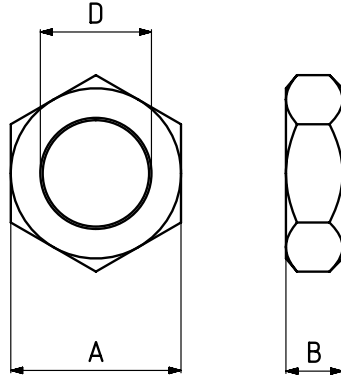

510

Somun
Nut

KOD	MODEL NO	PASLANMAZ (STAINLESS)	SİYAH (BLACK)	AĞIRLIK (WEIGHT) (gr)	A	B	D
150 - 327	511 - 0	S 511 -	B 511 -	11	17	6	M10 x 1
150 - 103	511-512-513 - 1	S 511 -	B 511 -	14	19	7	M12 x 1,5
150 - 74	511-512-513 - 2	S 511 -	B 511 -	19	24	8	M16 x 1,5
150 - 21	511-512-513 - 3	S 511 -	B 511 -	29	30	9	M20 x 1,5
150 - 50	511-512-513 - 5 - 6		B 511 -	62	36	10	M24 x 1,5

511

Yatay Taban
Horizontal Base

KOD	MODEL NO	PASLANMAZ (STAINLESS)	SİYAH (BLACK)	AĞIRLIK (WEIGHT) (gr)	A	B	Ø D	E	G	H	N
510 - 1 - 01	511 - 1	S 511 -	B 511 -	36	44	20	12,5	21,5 - 31,5	19,5	30,5	5,5 x 10,5
510 - 2 - 01	511 - 2	S 511 -	B 511 -	72	53	24,5	16,5	30 - 40	24,5	39	6 x 11
510 - 3 - 01	511 - 3	S 511 -	B 511 -	122	60	30	20,5	33,5 - 42,5	30,5	48	6,5 x 11
510 - 5 - 01	511 - 5 / 511 - 6		B 511 -	250	78	36	24,5	42 - 57	38	61	8,5 x 16

512

Dik Taban
Vertical Base

KOD	MODEL NO	PASLANMAZ (STAINLESS)	SİYAH (BLACK)	AĞIRLIK (WEIGHT) (gr)	A	B	Ø D	E	F	G	H	N
510 - 1 - 02	512 - 1	S 512 -	B 512 -	40	44	3	12,5	21,5 - 31,5	8,5	35	46	5,5 x 10,5
510 - 2 - 02	512 - 2	S 512 -	B 512 -	74	53	4	16,5	30 - 40	9	42,5	57	6 x 11
510 - 3 - 02	512 - 3	S 512 -	B 512 -	124	60	5	20,5	33,5 - 42,5	12,5	52	69	6,5 x 11
510 - 5 - 02	512 - 5 / 512 - 6		B 512 -	250	78	6	24,5	42 - 57	15	64,5	87,5	8,5 x 16