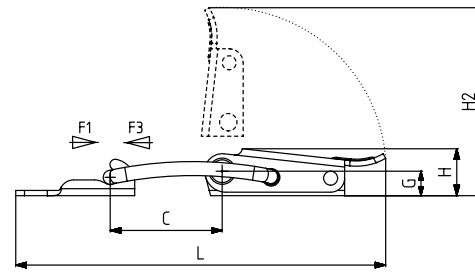

F1 : BASKI KUVVETİ (EXERTING FORCE) , F3 : TUTMA KAPASİTESİ (HOLDING CAPACITY)

MODEL NO	A	B	B2	B3	C Min	C Max	D	E ~	F ~	F2 ~	G	H	H2	K	L Min	L Max	N
362-1	40	29,5	24	31	47	62	6	28	14	17	17	30	78	M6	86	101	Ø 5,5
362-2	40	30,5	25	31	47	62	6	28	14	17	17	30	78	M8	86	101	Ø 5,5

363

Ayak Tipi: Yatay Tabanlı
Body Mounting Base: Horizontal

POS 2

MODEL NO	PASLANMAZ (STAINLESS)	F1 (N)	F3 (N)	AĞIRLIK (WEIGHT) (gr)
363-2	S363-....	1500	1725	50

F1 : BASKI KUVVETİ (EXERTING FORCE) , F3 : TUTMA KAPASİTESİ (HOLDING CAPACITY)

POS 1

MODEL NO	A	B	B2	B3	C	D	E ~	E2 ~	G	H	H2	J	K	L	N
363-2	38.5	13	16.3	15	32	13	15	15	7	13.5	54	25	4	106	Ø 4