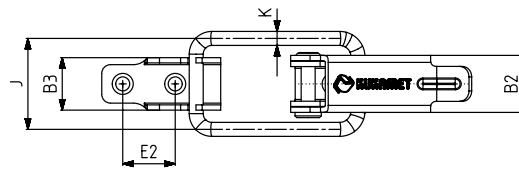

MODEL NO	A	B	B2	B3	C	D	E ~	E2 ~	G	H	H2	J	K	L	N
363-2	38.5	13	16.3	15	32	13	15	15	7	13.5	54	25	4	106	Ø 4