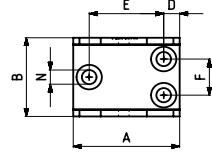

362

Ayak Tipi: Yatay Tabanlı
Body Mounting Base: Horizontal

MODEL NO	PASLANMAZ (STAINLESS)	F1 (N)	F3 (N)	STROK (DİŞ BOYU) (STROKE) (thread length)	AĞIRLIK (WEIGHT) (gr)
362-1	S362 -	1400	1650	25	140
362-2	S362 -	1600	1800	25	160

F1 : BASKI KUVVETİ (EXERTING FORCE) , F3 : TUTMA KAPASİTESİ (HOLDING CAPACITY)

MODEL NO	A	B	B2	B3	C Min	C Max	D	E ~	F ~	F2 ~	G	H	H2	K	L Min	L Max	N
362-1	40	29,5	24	31	47	62	6	28	14	17	17	30	78	M6	86	101	Ø 5,5
362-2	40	30,5	25	31	47	62	6	28	14	17	17	30	78	M8	86	101	Ø 5,5

363

Ayak Tipi: Yatay Tabanlı
Body Mounting Base: Horizontal

POS 2

MODEL NO	PASLANMAZ (STAINLESS)	F1 (N)	F3 (N)	AĞIRLIK (WEIGHT) (gr)
363-2	S363-....	1500	1725	50

F1 : BASKI KUVVETİ (EXERTING FORCE) , F3 : TUTMA KAPASİTESİ (HOLDING CAPACITY)