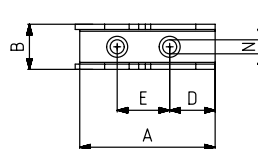

F1 : BASKI KUVVETİ (EXERTING FORCE) , F3 : TUTMA KAPASİTESİ (HOLDING CAPACITY)

MODEL NO	A	B	B2	B3	C Min	C Max	D	E ~	F ~	F2 ~	G	H	H2	K	L Min	L Max	N
362-1	40	29,5	24	31	47	62	6	28	14	17	17	30	78	M6	86	101	Ø 5,5
362-2	40	30,5	25	31	47	62	6	28	14	17	17	30	78	M8	86	101	Ø 5,5

363

Ayak Tipi: Yatay Tabanlı
Body Mounting Base: Horizontal

POS 2

MODEL NO	PASLANMAZ (STAINLESS)	F1 (N)	F3 (N)	AĞIRLIK (WEIGHT) (gr)
363-2	S363-....	1500	1725	50

F1 : BASKI KUVVETİ (EXERTING FORCE) , F3 : TUTMA KAPASİTESİ (HOLDING CAPACITY)

POS 1

MODEL NO	A	B	B2	B3	C	D	E ~	E2 ~	G	H	H2	J	K	L	N
363-2	38.5	13	16.3	15	32	13	15	15	7	13.5	54	25	4	106	Ø 4