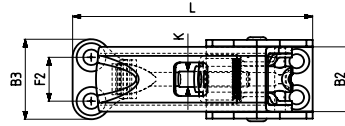

362

Ayak Tipi: Yatay Tabanlı
Body Mounting Base: Horizontal

MODEL NO	PASLANMAZ (STAINLESS)	F1 (N)	F3 (N)	STROK (DİŞ BOYU) (STROKE) (thread length)	AĞIRLIK (WEIGHT) (gr)
362-1	S362 -	1400	1650	25	140
362-2	S362 -	1600	1800	25	160

F1 : BASKI KUVVETİ (EXERTING FORCE) , F3 : TUTMA KAPASİTESİ (HOLDING CAPACITY)

MODEL NO	A	B	B2	B3	C Min	C Max	D	E ~	F ~	F2 ~	G	H	H2	K	L Min	L Max	N
362-1	40	29,5	24	31	47	62	6	28	14	17	17	30	78	M6	86	101	Ø 5,5
362-2	40	30,5	25	31	47	62	6	28	14	17	17	30	78	M8	86	101	Ø 5,5