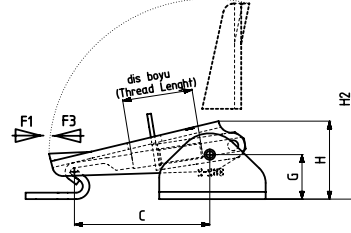

362

Ayak Tipi: Yatay Tabanlı
Body Mounting Base: Horizontal

MODEL NO	PASLANMAZ (STAINLESS)	F1 (N)	F3 (N)	STROK (DİŞ BOYU) (STROKE) (thread length)	AĞIRLIK (WEIGHT) (gr)
362-1	S362 -	1400	1650	25	140
362-2	S362 -	1600	1800	25	160

F1 : BASKI KUVVETİ (EXERTING FORCE) , F3 : TUTMA KAPASİTESİ (HOLDING CAPACITY)

MODEL NO	A	B	B2	B3	C Min	C Max	D	E ~	F ~	F2 ~	G	H	H2	K	L Min	L Max	N
362-1	40	29,5	24	31	47	62	6	28	14	17	17	30	78	M6	86	101	Ø 5,5
362-2	40	30,5	25	31	47	62	6	28	14	17	17	30	78	M8	86	101	Ø 5,5

363

Ayak Tipi: Yatay Tabanlı
Body Mounting Base: Horizontal

POS 2

MODEL NO	PASLANMAZ (STAINLESS)	F1 (N)	F3 (N)	AĞIRLIK (WEIGHT) (gr)
363-2	S363-....	1500	1725	50

F1 : BASKI KUVVETİ (EXERTING FORCE) , F3 : TUTMA KAPASİTESİ (HOLDING CAPACITY)

POS 1

MODEL NO	A	B	B2	B3	C	D	E ~	E2 ~	G	H	H2	J	K	L	N
363-2	38.5	13	16.3	15	32	13	15	15	7	13.5	54	25	4	106	Ø 4