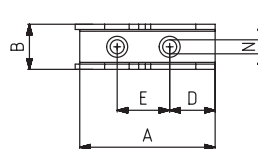

F1 : BASKI KUVVETİ (EXERTING FORCE) , F3 : TUTMA KAPASİTESİ (HOLDING CAPACITY)

MODEL NO	A	B	B2	B3	C Min	C Max	D	E	F	F2	G	H	H2	K	L Min	L Max	N
362-1	40	29,5	24	31	47	62	6	28	14	17	17	30	78	M6	86	101	Ø 5,5
362-2	40	30,5	25	31	47	62	6	28	14	17	17	30	78	M8	86	101	Ø 5,5

363

Ayak Tipi: Yatay Tabanlı
Body Mounting Base: Horizontal

POS 2

MODEL NO	PASLANMAZ (STAINLESS)	F1 (N)	F3 (N)	AĞIRLIK (WEIGHT) (gr ±%2)
363-2	S363-....	1500	1725	50

F1 : BASKI KUVVETİ (EXERTING FORCE) , F3 : TUTMA KAPASİTESİ (HOLDING CAPACITY)

POS 1

MODEL NO	A	B	B2	B3	C	D	E	E2	G	H	H2	J	K	L	N
363-2	38.5	13	16.3	15	32	13	15	15	7	13.5	54	25	4	106	Ø 4