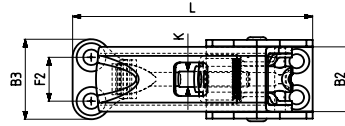

362

Ayak Tipi: Yatay Tabanlı
Body Mounting Base: Horizontal

MODEL NO	PASLANMAZ (STAINLESS)	F1 (N)	F3 (N)	STROK (DİŞ BOYU) (STROKE) (thread length)	AĞIRLIK (WEIGHT) (gr ±%2)
362-1	S362 -	1400	1650	25	140
362-2	S362 -	1600	1800	25	160

F1 : BASKI KUVVETİ (EXERTING FORCE) , F3 : TUTMA KAPASİTESİ (HOLDING CAPACITY)

MODEL NO	A	B	B2	B3	C Min	C Max	D	E	F	F2	G	H	H2	K	L Min	L Max	N
362-1	40	29,5	24	31	47	62	6	28	14	17	17	30	78	M6	86	101	Ø 5,5
362-2	40	30,5	25	31	47	62	6	28	14	17	17	30	78	M8	86	101	Ø 5,5