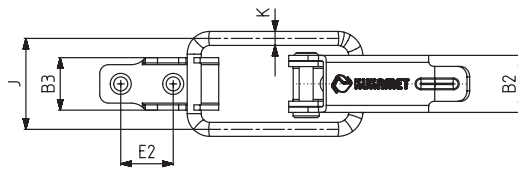

MODEL NO	A	B	B2	B3	C	D	E	E2	G	H	H2	J	K	L	N
363-2	38.5	13	16.3	15	32	13	15	15	7	13.5	54	25	4	106	Ø 4