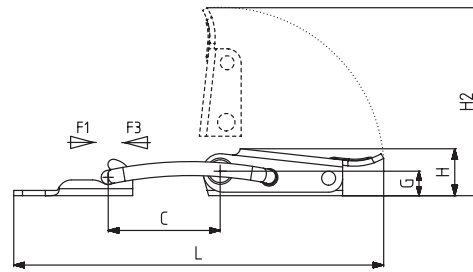

F1 : BASKI KUVVETİ (EXERTING FORCE) , F3 : TUTMA KAPASİTESİ (HOLDING CAPACITY)

MODEL NO	A	B	B2	B3	C Min	C Max	D	E	F	F2	G	H	H2	K	L Min	L Max	N
362-1	40	29,5	24	31	47	62	6	28	14	17	17	30	78	M6	86	101	Ø 5,5
362-2	40	30,5	25	31	47	62	6	28	14	17	17	30	78	M8	86	101	Ø 5,5

363

Ayak Tipi: Yatay Tabanlı
Body Mounting Base: Horizontal

POS 2

MODEL NO	PASLANMAZ (STAINLESS)	F1 (N)	F3 (N)	AĞIRLIK (WEIGHT) (gr ±%2)
363-2	S363-....	1500	1725	50

F1 : BASKI KUVVETİ (EXERTING FORCE) , F3 : TUTMA KAPASİTESİ (HOLDING CAPACITY)

POS 1

MODEL NO	A	B	B2	B3	C	D	E	E2	G	H	H2	J	K	L	N
363-2	38.5	13	16.3	15	32	13	15	15	7	13.5	54	25	4	106	Ø 4