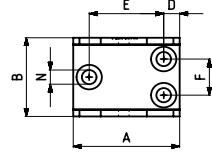

362

Ayak Tipi: Yatay Tabanlı
Body Mounting Base: Horizontal

MODEL NO	PASLANMAZ (STAINLESS)	F1 (N)	F3 (N)	STROK (DİŞ BOYU) (STROKE) (thread length)	AĞIRLIK (WEIGHT) (gr ±%2)
362-1	S362 -	1400	1650	25	140
362-2	S362 -	1600	1800	25	160

F1 : BASKI KUVVETİ (EXERTING FORCE) , F3 : TUTMA KAPASİTESİ (HOLDING CAPACITY)

MODEL NO	A	B	B2	B3	C Min	C Max	D	E	F	F2	G	H	H2	K	L Min	L Max	N
362-1	40	29,5	24	31	47	62	6	28	14	17	17	30	78	M6	86	101	Ø 5,5
362-2	40	30,5	25	31	47	62	6	28	14	17	17	30	78	M8	86	101	Ø 5,5

363

Ayak Tipi: Yatay Tabanlı
Body Mounting Base: Horizontal

POS 2

MODEL NO	PASLANMAZ (STAINLESS)	F1 (N)	F3 (N)	AĞIRLIK (WEIGHT) (gr ±%2)
363-2	S363-....	1500	1725	50

F1 : BASKI KUVVETİ (EXERTING FORCE) , F3 : TUTMA KAPASİTESİ (HOLDING CAPACITY)