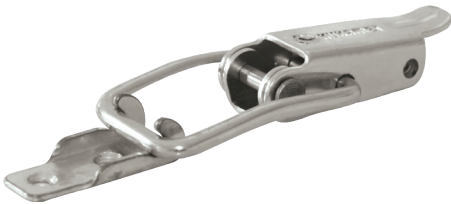

362

Ayak Tipi: Yatay Tabanlı
Body Mounting Base: Horizontal

MODEL NO	PASLANMAZ (STAINLESS)	F1 (N)	F3 (N)	STROK (DİŞ BOYU) (STROKE) (thread length)	AĞIRLIK (WEIGHT) (gr ±%2)
362-1	S362 -	1400	1650	25	140
362-2	S362 -	1600	1800	25	160

F1 : BASKI KUVVETİ (EXERTING FORCE) , F3 : TUTMA KAPASİTESİ (HOLDING CAPACITY)

MODEL NO	A	B	B2	B3	C Min	C Max	D	E	F	F2	G	H	H2	K	L Min	L Max	N
362-1	40	29,5	24	31	47	62	6	28	14	17	17	30	78	M6	86	101	Ø 5,5
362-2	40	30,5	25	31	47	62	6	28	14	17	17	30	78	M8	86	101	Ø 5,5

363

Ayak Tipi: Yatay Tabanlı
Body Mounting Base: Horizontal

POS 2

MODEL NO	PASLANMAZ (STAINLESS)	F1 (N)	F3 (N)	AĞIRLIK (WEIGHT) (gr ±%2)
363-2	S363-....	1500	1725	50

F1 : BASKI KUVVETİ (EXERTING FORCE) , F3 : TUTMA KAPASİTESİ (HOLDING CAPACITY)