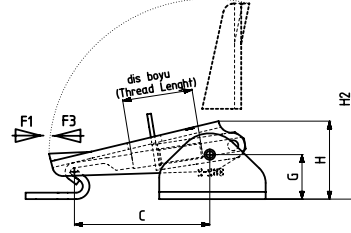

362

Ayak Tipi: Yatay Tabanlı
Body Mounting Base: Horizontal

MODEL NO	PASLANMAZ (STAINLESS)	F1 (N)	F3 (N)	STROK (DİŞ BOYU) (STROKE) (thread length)	AĞIRLIK (WEIGHT) (gr ±%2)
362-1	S362 -	1400	1650	25	140
362-2	S362 -	1600	1800	25	160

F1 : BASKI KUVVETİ (EXERTING FORCE) , F3 : TUTMA KAPASİTESİ (HOLDING CAPACITY)

MODEL NO	A	B	B2	B3	C Min	C Max	D	E	F	F2	G	H	H2	K	L Min	L Max	N
362-1	40	29,5	24	31	47	62	6	28	14	17	17	30	78	M6	86	101	Ø 5,5
362-2	40	30,5	25	31	47	62	6	28	14	17	17	30	78	M8	86	101	Ø 5,5

363

Ayak Tipi: Yatay Tabanlı
Body Mounting Base: Horizontal

POS 2

MODEL NO	PASLANMAZ (STAINLESS)	F1 (N)	F3 (N)	AĞIRLIK (WEIGHT) (gr ±%2)
363-2	S363-....	1500	1725	50

F1 : BASKI KUVVETİ (EXERTING FORCE) , F3 : TUTMA KAPASİTESİ (HOLDING CAPACITY)

POS 1

MODEL NO	A	B	B2	B3	C	D	E	E2	G	H	H2	J	K	L	N
363-2	38.5	13	16.3	15	32	13	15	15	7	13.5	54	25	4	106	Ø 4