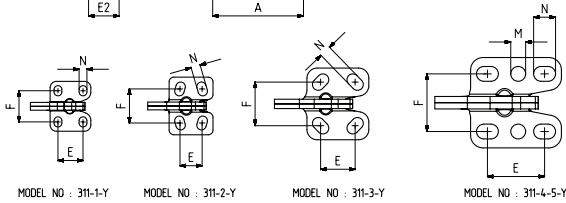

311

**Ayak Tipi: Yatay Tabanlı**  
 Body Mounting Base: Horizontal

312 Sayfa/Page: 44  
 311-L Sayfa/Page: 50  
 311-Y Sayfa/Page: 43

MODEL NO	A	B	C min.	C max.	C1	D	E	E2	F	G	H	H2	J	K	L min.	L max.	M	N	N2
311 - 1	26	32	35	65	90	20	16	10	20	13	55	110	23	M4	135	165	-	5x6,5	Ø 5
311 - 2	28	37	32	62	90	25	14	12	22	17	58	120	23	M4	142	172	-	6 x 9	5,5 x 7,5
311 - 3	39,5	46	32	67	105	35	22	16	28	21,5	67	160	30	M 6	177	212	-	7,5x11,5	Ø 6,5
311 - 4	58	58	45	95	145	44	36,5	19,5	37	27,5	91	200	43	M8	233	282	Ø 9,5	9,5x14	8,5x10
311 - 5	58	58	45	127	180	44	36,5	19,5	37	27,5	93,5	204,5	45	M10	233	315	Ø 9,5	9,5x14	8,5x10

311-Y

**Ayak Tipi: Yatay Tabanlı-Çaylı**  
 Body Mounting Base: Horizontal -  
 With Spring

351 Sayfa/Page: 49  
 331 Sayfa/Page: 45  
 312 Sayfa/Page: 44

MODEL NO	A	B	C min.	C max.	C1	D	E	E2	F	G	H	H2	J	K	L min.	L max.	M	N	N2
311 - 1 - Y	26	32	35	41	90	20	16	10	20	13	55	110	23	M4	135	140	-	5x6,5	Ø 5
311 - 2 - Y	28	37	33	37,5	90	25	14	12	22	17	58	120	23	M4	143,5	147,5	-	6 x 9	5,5 x 7,5
311 - 3 - Y	39,5	46	17	42	105	35	22	16	28	21,5	67	160	30	M 6	160,5	185,5	-	7,5x11,5	Ø 6,5
311 - 4 - Y	58	58	30	60,5	145	44	36,5	19,5	37	27,5	91	200	43	M8	217	246,5	Ø 9,5	9,5x14	8,5x10
311 - 5 - Y	58	58	51,5	81,5	180	44	36,5	19,5	37	27,5	93,5	204,5	45	M10	238,5	268,5	Ø 9,5	9,5x14	8,5x10

C Ölçüsü Kısa U Kanca İçindir. Bkz. Aksesuar Sayfası. / C Dimension is for short U Hook. Please See Accessories Page.