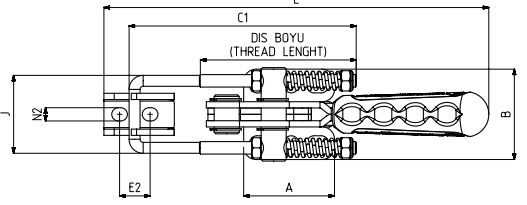

F1 : ÇEKME KUVVETİ ( TENSILE FORCE ) , F3 : TUTMA KAPASİTESİ ( HOLDING CAPACITY )  
 Paslanmaz U Kancalı ürünlerin çekme kuvvetleri %30 daha azdır. ( Stainless stell latch clamp's tensile strength are %30 more less )

311

**Ayak Tipi: Yatay Tabanlı**  
 Body Mounting Base: Horizontal

312 Sayfa/Page: 44  
 311-L Sayfa/Page: 50  
 311-Y Sayfa/Page: 43

MODEL NO	A	B	C min.	C max.	C1	D	E	E2	F	G	H	H2	J	K	L min.	L max.	M	N	N2
311 - 1	26	32	35	65	90	20	16	10	20	13	55	110	23	M4	135	165	-	5x6,5	Ø 5
311 - 2	28	37	32	62	90	25	14	12	22	17	58	120	23	M4	142	172	-	6 x 9	5,5 x 7,5
311 - 3	39,5	46	32	67	105	35	22	16	28	21,5	67	160	30	M 6	177	212	-	7,5x11,5	Ø 6,5
311 - 4	58	58	45	95	145	44	36,5	19,5	37	27,5	91	200	43	M8	233	282	Ø 9,5	9,5x14	8,5x10
311 - 5	58	58	45	127	180	44	36,5	19,5	37	27,5	93,5	204,5	45	M10	233	315	Ø 9,5	9,5x14	8,5x10

311-Y

**Ayak Tipi: Yatay Tabanlı-Çaylı**  
 Body Mounting Base: Horizontal -  
 With Spring

351 Sayfa/Page: 49  
 331 Sayfa/Page: 45  
 312 Sayfa/Page: 44

MODEL NO	A	B	C min.	C max.	C1	D	E	E2	F	G	H	H2	J	K	L min.	L max.	M	N	N2
311 - 1 - Y	26	32	35	41	90	20	16	10	20	13	55	110	23	M4	135	140	-	5x6,5	Ø 5
311 - 2 - Y	28	37	33	37,5	90	25	14	12	22	17	58	120	23	M4	143,5	147,5	-	6 x 9	5,5 x 7,5
311 - 3 - Y	39,5	46	17	42	105	35	22	16	28	21,5	67	160	30	M 6	160,5	185,5	-	7,5x11,5	Ø 6,5
311 - 4 - Y	58	58	30	60,5	145	44	36,5	19,5	37	27,5	91	200	43	M8	217	246,5	Ø 9,5	9,5x14	8,5x10
311 - 5 - Y	58	58	51,5	81,5	180	44	36,5	19,5	37	27,5	93,5	204,5	45	M10	238,5	268,5	Ø 9,5	9,5x14	8,5x10

C Ölçüsü Kısa U Kanca İçindir. Bkz. Aksesuar Sayfası. / C Dimension is for short U Hook. Please See Accessories Page.