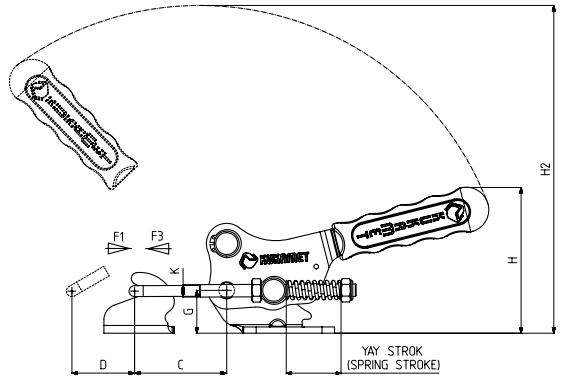

F1 : ÇEKME KUVVETİ ( TENSILE FORCE ) , F3 : TUTMA KAPASİTESİ ( HOLDING CAPACITY )  
 Paslanmaz U Kancalı ürünlerin çekme kuvvetleri %30 daha azdır. ( Stainless stell latch clamp's tensile strength are %30 more less )

311

**Ayak Tipi: Yatay Tabanlı**  
 Body Mounting Base: Horizontal

312 Sayfa/Page: 44  
 311-L Sayfa/Page: 50  
 311-Y Sayfa/Page: 43

MODEL NO	A	B	C min.	C max.	C1	D	E	E2	F	G	H	H2	J	K	L min.	L max.	M	N	N2
311 - 1	26	32	35	65	90	20	16	10	20	13	55	110	23	M4	135	165	-	5x6,5	Ø 5
311 - 2	28	37	32	62	90	25	14	12	22	17	58	120	23	M4	142	172	-	6 x 9	5,5 x 7,5
311 - 3	39,5	46	32	67	105	35	22	16	28	21,5	67	160	30	M 6	177	212	-	7,5x11,5	Ø 6,5
311 - 4	58	58	45	95	145	44	36,5	19,5	37	27,5	91	200	43	M8	233	282	Ø 9,5	9,5x14	8,5x10
311 - 5	58	58	45	127	180	44	36,5	19,5	37	27,5	93,5	204,5	45	M10	233	315	Ø 9,5	9,5x14	8,5x10

311-Y

**Ayak Tipi: Yatay Tabanlı-Çaylı**  
 Body Mounting Base: Horizontal -  
 With Spring

351 Sayfa/Page: 49  
 331 Sayfa/Page: 45  
 312 Sayfa/Page: 44

MODEL NO	A	B	C min.	C max.	C1	D	E	E2	F	G	H	H2	J	K	L min.	L max.	M	N	N2
311 - 1 - Y	26	32	35	41	90	20	16	10	20	13	55	110	23	M4	135	140	-	5x6,5	Ø 5
311 - 2 - Y	28	37	33	37,5	90	25	14	12	22	17	58	120	23	M4	143,5	147,5	-	6 x 9	5,5 x 7,5
311 - 3 - Y	39,5	46	17	42	105	35	22	16	28	21,5	67	160	30	M 6	160,5	185,5	-	7,5x11,5	Ø 6,5
311 - 4 - Y	58	58	30	60,5	145	44	36,5	19,5	37	27,5	91	200	43	M8	217	246,5	Ø 9,5	9,5x14	8,5x10
311 - 5 - Y	58	58	51,5	81,5	180	44	36,5	19,5	37	27,5	93,5	204,5	45	M10	238,5	268,5	Ø 9,5	9,5x14	8,5x10

C Ölçüsü Kısa U Kanca İçindir. Bkz. Aksesuar Sayfası. / C Dimension is for short U Hook. Please See Accessories Page.