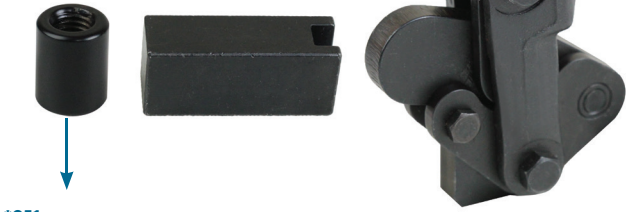

**UZATMA KOLU / EXTENSION BAR**

KOD	MODEL NO	A	B	H
220-2-06	222-232-2	11	5	66
220-4-06	222-232-4	18	8	105
220-6-06	222-232-6	18	10	114

\*921 Bkz. Aksesuar Sayfası  
\*921 Please See Accessories Page

**ÇENE UZATMA LAMASI / JAW EXTENSION BAR**

KOD	MODEL NO	A	B	B2	L	H
220-2-07	222-232-2	32	12	6,5	40	15
220-4-07	222-232-4	52	20	10,1	60	25
220-6-07	222-232-6	68	25	12,1	80	30

\*951  
Bkz. Aksesuar Sayfası  
\*951  
Please See Accessories Page

**TABAN PLAKASI / BASE PLATE**

KOD	MODEL NO	A	A2	B	B2	D	E	F	H
232-2-08	222-232-2	40	15,5	50	6,5	Ø6.5	25	35	8
232-4-08	222-232-4	40	24.5	50	10.5	Ø6.5	25	35	8
232-6-08	222-232-6	50	28.5	60	12.5	Ø8.5	30	40	8