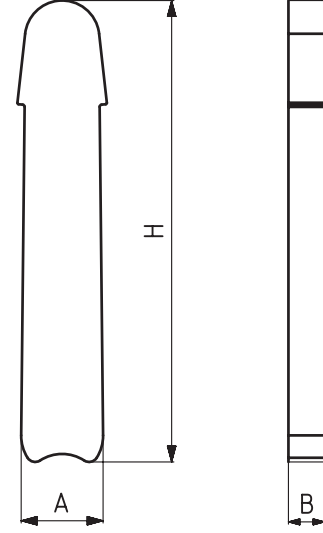

**UZATMA KOLU / EXTENSION BAR**

KOD	MODEL NO	A	B	H
220-2-06	222-232-2	11	5	66
220-4-06	222-232-4	18	8	105
220-6-06	222-232-6	18	10	114

\*921 Bkz. Aksesuar Sayfası  
\*921 Please See Accessories Page

**ÇENE UZATMA LAMASI / JAW EXTENSION BAR**

KOD	MODEL NO	A	B	B2	L	H
220-2-07	222-232-2	32	12	6,5	40	15
220-4-07	222-232-4	52	20	10,1	60	25
220-6-07	222-232-6	68	25	12,1	80	30

\*951  
Bkz. Aksesuar Sayfası  
\*951  
Please See Accessories Page

**TABAN PLAKASI / BASE PLATE**

KOD	MODEL NO	A	A2	B	B2	D	E	F	H
232-2-08	222-232-2	40	15,5	50	6,5	Ø6.5	25	35	8
232-4-08	222-232-4	40	24.5	50	10.5	Ø6.5	25	35	8
232-6-08	222-232-6	50	28.5	60	12.5	Ø8.5	30	40	8