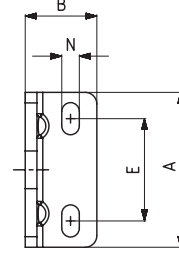

511

Çatay Taban
Horizontal Base

KOD	MODEL NO	PASLANMAZ (STAINLESS)	SİYAH (BLACK)	A	B	Ø D	E	G	H	N
510-1-01	511-1	S 511 -	B 511 -	44	20	12,5	21,5 - 31,5	19,5	30,5	5,5x10,5
510-2-01	511-2	S 511 -	B 511 -	53	24,5	16,5	30 - 40	24,5	39	6x11
510-3-01	511-3	S 511 -	B 511 -	60	30	20,5	33,5 - 42,5	30,5	48	6,5x11
510-5-6-01	511-5 511-6	S 511 -	B 511 -	78	36	24,5	42 - 57	38	61	8,5x16

512

Dik Taban
Vertical Base

KOD	MODEL NO	PASLANMAZ (STAINLESS)	SİYAH (BLACK)	A	B	Ø D	E	F	G	H	N
510-1-02	512-1	S 512 -	B 512 -	44	3	12,5	21,5 - 31,5	8,5	35	46	5,5x10,5
510-2-02	512-2	S 512 -	B 512 -	53	4	16,5	30 - 40	9	42,5	57	6x11
510-3-02	512-3	S 512 -	B 512 -	60	5	20,5	33,5 - 42,5	12,5	52	69	6,5x11
510-5-02	512-5 512-6	S 512 -	B 512 -	78	6	24,5	42 - 57	15	64,5	87,5	8,5x16

511-512
513

Somun
Nut

KOD	MODEL NO	PASLANMAZ (STAINLESS)	SİYAH (BLACK)	A	B	D
150-327	511-0	S 511 -	B 511 -	17	6	M10X1
150-103	511-512-1	S 511 -	B 511 -	19	7	M12X1,5
150-74	511-512-2	S 511 -	B 511 -	24	8	M16X1,5
150-21	511-512-3	S 511 -	B 511 -	30	9	M20X1,5
150-50	511-512-5-6	S 511 -	B 511 -	36	10	M24X1,5