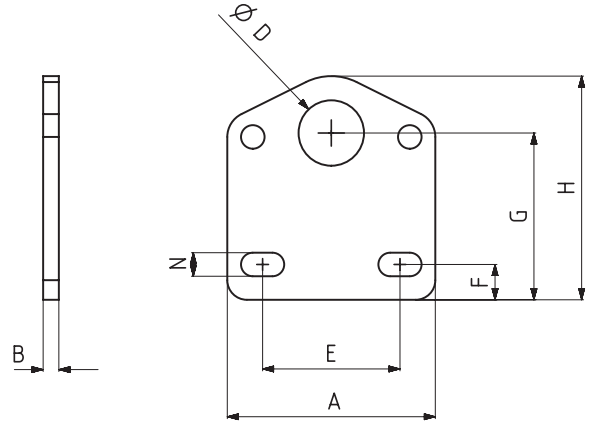

511

Çatay Taban
Horizontal Base

KOD	MODEL NO	PASLANMAZ (STAINLESS)	SİYAH (BLACK)	A	B	Ø D	E	G	H	N
510-1-01	511-1	S 511 -	B 511 -	44	20	12,5	21,5 - 31,5	19,5	30,5	5,5x10,5
510-2-01	511-2	S 511 -	B 511 -	53	24,5	16,5	30 - 40	24,5	39	6x11
510-3-01	511-3	S 511 -	B 511 -	60	30	20,5	33,5 - 42,5	30,5	48	6,5x11
510-5-6-01	511-5 511-6	S 511 -	B 511 -	78	36	24,5	42 - 57	38	61	8,5x16

512

Dik Taban
Vertical Base

KOD	MODEL NO	PASLANMAZ (STAINLESS)	SİYAH (BLACK)	A	B	Ø D	E	F	G	H	N
510-1-02	512-1	S 512 -	B 512 -	44	3	12,5	21,5 - 31,5	8,5	35	46	5,5x10,5
510-2-02	512-2	S 512 -	B 512 -	53	4	16,5	30 - 40	9	42,5	57	6x11
510-3-02	512-3	S 512 -	B 512 -	60	5	20,5	33,5 - 42,5	12,5	52	69	6,5x11
510-5-02	512-5 512-6	S 512 -	B 512 -	78	6	24,5	42 - 57	15	64,5	87,5	8,5x16

511-512
513

Somun
Nut

KOD	MODEL NO	PASLANMAZ (STAINLESS)	SİYAH (BLACK)	A	B	D
150-327	511-0	S 511 -	B 511 -	17	6	M10X1
150-103	511-512-1	S 511 -	B 511 -	19	7	M12X1,5
150-74	511-512-2	S 511 -	B 511 -	24	8	M16X1,5
150-21	511-512-3	S 511 -	B 511 -	30	9	M20X1,5
150-50	511-512-5-6	S 511 -	B 511 -	36	10	M24X1,5