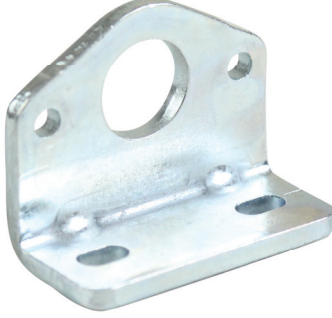

511

Çatay Taban
Horizontal Base

KOD	MODEL NO	PASLANMAZ (STAINLESS)	SİYAH (BLACK)	A	B	Ø D	E	G	H	N
510-1-01	511-1	S 511 -	B 511 -	44	20	12,5	21,5 - 31,5	19,5	30,5	5,5x10,5
510-2-01	511-2	S 511 -	B 511 -	53	24,5	16,5	30 - 40	24,5	39	6x11
510-3-01	511-3	S 511 -	B 511 -	60	30	20,5	33,5 - 42,5	30,5	48	6,5x11
510-5-6-01	511-5 511-6	S 511 -	B 511 -	78	36	24,5	42 - 57	38	61	8,5x16

512

Dik Taban
Vertical Base

KOD	MODEL NO	PASLANMAZ (STAINLESS)	SİYAH (BLACK)	A	B	Ø D	E	F	G	H	N
510-1-02	512-1	S 512 -	B 512 -	44	3	12,5	21,5 - 31,5	8,5	35	46	5,5x10,5
510-2-02	512-2	S 512 -	B 512 -	53	4	16,5	30 - 40	9	42,5	57	6x11
510-3-02	512-3	S 512 -	B 512 -	60	5	20,5	33,5 - 42,5	12,5	52	69	6,5x11
510-5-02	512-5 512-6	S 512 -	B 512 -	78	6	24,5	42 - 57	15	64,5	87,5	8,5x16

511-512
513

Somun
Nut

KOD	MODEL NO	PASLANMAZ (STAINLESS)	SİYAH (BLACK)	A	B	D
150-327	511-0	S 511 -	B 511 -	17	6	M10X1
150-103	511-512-1	S 511 -	B 511 -	19	7	M12X1,5
150-74	511-512-2	S 511 -	B 511 -	24	8	M16X1,5
150-21	511-512-3	S 511 -	B 511 -	30	9	M20X1,5
150-50	511-512-5-6	S 511 -	B 511 -	36	10	M24X1,5