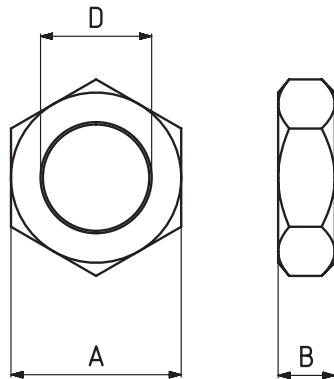

511

Çatay Taban
Horizontal Base

KOD	MODEL NO	PASLANMAZ (STAINLESS)	SİYAH (BLACK)	A	B	Ø D	E	G	H	N
510-1-01	511-1	S 511 -	B 511 -	44	20	12,5	21,5 - 31,5	19,5	30,5	5,5x10,5
510-2-01	511-2	S 511 -	B 511 -	53	24,5	16,5	30 - 40	24,5	39	6x11
510-3-01	511-3	S 511 -	B 511 -	60	30	20,5	33,5 - 42,5	30,5	48	6,5x11
510-5-6-01	511-5 511-6	S 511 -	B 511 -	78	36	24,5	42 - 57	38	61	8,5x16

512

Dik Taban
Vertical Base

KOD	MODEL NO	PASLANMAZ (STAINLESS)	SİYAH (BLACK)	A	B	Ø D	E	F	G	H	N
510-1-02	512-1	S 512 -	B 512 -	44	3	12,5	21,5 - 31,5	8,5	35	46	5,5x10,5
510-2-02	512-2	S 512 -	B 512 -	53	4	16,5	30 - 40	9	42,5	57	6x11
510-3-02	512-3	S 512 -	B 512 -	60	5	20,5	33,5 - 42,5	12,5	52	69	6,5x11
510-5-02	512-5 512-6	S 512 -	B 512 -	78	6	24,5	42 - 57	15	64,5	87,5	8,5x16

511-512
513

Somun
Nut

KOD	MODEL NO	PASLANMAZ (STAINLESS)	SİYAH (BLACK)	A	B	D
150-327	511-0	S 511 -	B 511 -	17	6	M10X1
150-103	511-512-1	S 511 -	B 511 -	19	7	M12X1,5
150-74	511-512-2	S 511 -	B 511 -	24	8	M16X1,5
150-21	511-512-3	S 511 -	B 511 -	30	9	M20X1,5
150-50	511-512-5-6	S 511 -	B 511 -	36	10	M24X1,5