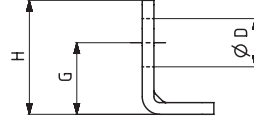

511

Çatay Taban
Horizontal Base

KOD	MODEL NO	PASLANMAZ (STAINLESS)	SİYAH (BLACK)	A	B	Ø D	E	G	H	N
510-1-01	511-1	S 511 -	B 511 -	44	20	12,5	21,5 - 31,5	19,5	30,5	5,5x10,5
510-2-01	511-2	S 511 -	B 511 -	53	24,5	16,5	30 - 40	24,5	39	6x11
510-3-01	511-3	S 511 -	B 511 -	60	30	20,5	33,5 - 42,5	30,5	48	6,5x11
510-5-6-01	511-5 511-6	S 511 -	B 511 -	78	36	24,5	42 - 57	38	61	8,5x16

512

Dik Taban
Vertical Base

KOD	MODEL NO	PASLANMAZ (STAINLESS)	SİYAH (BLACK)	A	B	Ø D	E	F	G	H	N
510-1-02	512-1	S 512 -	B 512 -	44	3	12,5	21,5 - 31,5	8,5	35	46	5,5x10,5
510-2-02	512-2	S 512 -	B 512 -	53	4	16,5	30 - 40	9	42,5	57	6x11
510-3-02	512-3	S 512 -	B 512 -	60	5	20,5	33,5 - 42,5	12,5	52	69	6,5x11
510-5-02	512-5 512-6	S 512 -	B 512 -	78	6	24,5	42 - 57	15	64,5	87,5	8,5x16