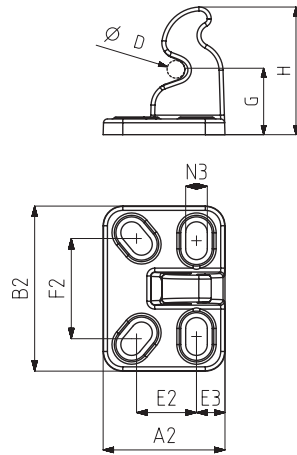

361

Gerdirme Parçası
Stretcher Parts

KOD	MODEL NO	PASLANMAZ (STAINLESS)	A	B	C	D	E	N
361-362-2-03	361-362-2	S-361-362-2	24	31	12	2,5	17	Ø 6

363

Gerdirme Parçası
Stretcher Parts

KOD	MODEL NO	PASLANMAZ (STAINLESS)	A	B	C	D	E	N
363-2-03	363-2	S-363-2	34	15	10,5	1,5	15	Ø 4

341

Gerdirme Parçası
Stretcher Parts

KOD	MODEL NO	A2	B2	D	G	H	E2	F2	N3
340-4-03	341-4	62	84	Ø10	33,5	65	28 - 33	45 - 57	11x19
340-5-03	341-5	66	84	Ø12	33,5	65	28 - 35	45 - 57	11x19

311

Gerdirme Parçası
Stretcher Parts

KOD	MODEL NO	PASLANMAZ (STAINLESS)	SİYAH (BLACK)	A2	B	D	G	H	E2	N2
310-320-330-350-1-04	311 - 312 - 321 - 331 - 351 - 1	S 310-320-330-350-1-04	B 310-320-330-350-1-04	24,5	15,5	Ø 3,5	12,5	19	10	Ø 5
310-350-2-04	311 - 312 - 351 - 2	S 310-350-2-04	B 310-350-2-04	28,5	15,5	Ø 3,5	16,5	23	10 - 14	5,5x7,5
310-350-420-3-04	311 - 312 - 351-421 - 3	S 310-350-420-3-04	B 310-350-420-3-04	30	20	Ø 5,5	21	30,5	16	Ø 6,5
310-350-4-5-04	311 - 312 - 351-4 - 5	S 310-350-4-5-04	B 310-350-4-5-04	45	28	Ø 7	27	39	18 - 21	8,5x10