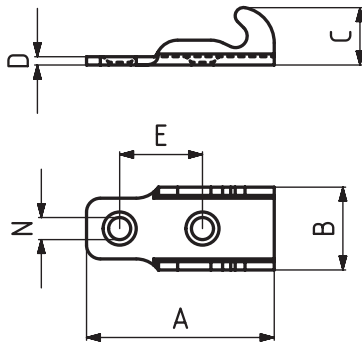

361

Gerdirme Parçası
Stretcher Parts

KOD	MODEL NO	PASLANMAZ (STAINLESS)	A	B	C	D	E	N
361-362-2-03	361-362-2	S-361-362-2	24	31	12	2,5	17	Ø 6

363

Gerdirme Parçası
Stretcher Parts

KOD	MODEL NO	PASLANMAZ (STAINLESS)	A	B	C	D	E	N
363-2-03	363-2	S-363-2	34	15	10,5	1,5	15	Ø 4

341

Gerdirme Parçası
Stretcher Parts

KOD	MODEL NO	A2	B2	D	G	H	E2	F2	N3
340-4-03	341-4	62	84	Ø10	33,5	65	28 - 33	45 - 57	11x19
340-5-03	341-5	66	84	Ø12	33,5	65	28 - 35	45 - 57	11x19

311

Gerdirme Parçası
Stretcher Parts

KOD	MODEL NO	PASLANMAZ (STAINLESS)	SİYAH (BLACK)	A2	B	D	G	H	E2	N2
310-320-330-350-1-04	311 - 312 - 321 - 331 - 351 - 1	S 310-320-330-350-1-04	B 310-320-330-350-1-04	24,5	15,5	Ø 3,5	12,5	19	10	Ø 5
310-350-2-04	311 - 312 - 351 - 2	S 310-350-2-04	B 310-350-2-04	28,5	15,5	Ø 3,5	16,5	23	10 - 14	5,5x7,5
310-350-420-3-04	311 - 312 - 351-421 - 3	S 310-350-420-3-04	B 310-350-420-3-04	30	20	Ø 5,5	21	30,5	16	Ø 6,5
310-350-4-5-04	311 - 312 - 351-4 - 5	S 310-350-4-5-04	B 310-350-4-5-04	45	28	Ø 7	27	39	18 - 21	8,5x10