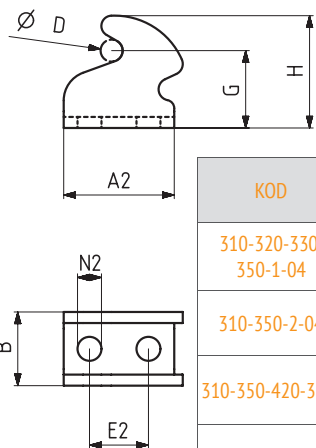

361

Gerdirme Parçası
Stretcher Parts

KOD	MODEL NO	PASLANMAZ (STAINLESS)	A	B	C	D	E	N
361-362-2-03	361-362-2	S-361-362-2	24	31	12	2,5	17	Ø 6

363

Gerdirme Parçası
Stretcher Parts

KOD	MODEL NO	PASLANMAZ (STAINLESS)	A	B	C	D	E	N
363-2-03	363-2	S-363-2	34	15	10,5	1,5	15	Ø 4

341

Gerdirme Parçası
Stretcher Parts

KOD	MODEL NO	A2	B2	D	G	H	E2	F2	N3
340-4-03	341-4	62	84	Ø10	33,5	65	28 - 33	45 - 57	11x19
340-5-03	341-5	66	84	Ø12	33,5	65	28 - 35	45 - 57	11x19

311

Gerdirme Parçası
Stretcher Parts

KOD	MODEL NO	PASLANMAZ (STAINLESS)	SİYAH (BLACK)	A2	B	D	G	H	E2	N2
310-320-330-350-1-04	311 - 312 - 321 - 331 - 351 - 1	S 310-320-330-350-1-04	B 310-320-330-350-1-04	24,5	15,5	Ø 3,5	12,5	19	10	Ø 5
310-350-2-04	311 - 312 - 351 - 2	S 310-350-2-04	B 310-350-2-04	28,5	15,5	Ø 3,5	16,5	23	10 - 14	5,5x7,5
310-350-420-3-04	311 - 312 - 351-421 - 3	S 310-350-420-3-04	B 310-350-420-3-04	30	20	Ø 5,5	21	30,5	16	Ø 6,5
310-350-4-5-04	311 - 312 - 351-4 - 5	S 310-350-4-5-04	B 310-350-4-5-04	45	28	Ø 7	27	39	18 - 21	8,5x10