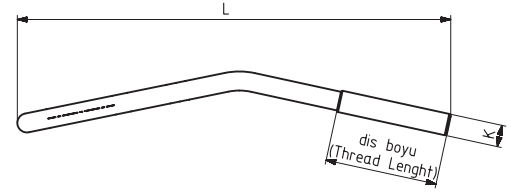

311

U Kanca
U Hook

KOD	MODEL NO	PASLANMAZ (STAINLESS)	SİYAH (BLACK)	J	K	L	DIŞ BOYU (Thread length)
150 - 63	311-312-321-331-351-1 311-312-351-2	S 150 - 63	B 150 - 63	23	M4	90	45
150 - 591	311-312-321-331-351-1 311-312-351-2	S 150 - 591	B 150 - 591	23	M4	75	45
150 - 155	311-312-321-331-351-1 311-312-351-2	S 150 - 155	B 150 - 155	23	M4	140	45
150 - 08	311-312-351 - 3	S 150 - 08	B 150 - 08	30	M6	105	75
150 - 156	311-312-351 - 3	S 150 - 156	B 150 - 156	30	M6	155	75
150 - 34	311-312-351 - 4	S 150 - 34	B 150 - 34	43	M8	145	95
150 - 198	311-312-351 - 4	S 150 - 198	B 150 - 198	43	M8	195	65
150 - 35	311-312-351 - 4	S 150 - 35	B 150 - 35	43	M8	295	85
150 - 148	341 - 4	--	B 150 - 148	50	M10	210	130
150 - 141	311-312-351 - 5	S 150 - 141	B 150 - 141	45	M10	180	110
150 - 285	341 - 5	--	B 150 - 285	54	M12	146	65
150 - 512	341 - 4	--	B 150 - 512	50	M10	260	130
150 - 516	311-312-351 - 5	S 150 - 516	B 150 - 516	45	M10	230	130

421

C Kanca
C Hook

KOD	MODEL NO	PASLANMAZ (STAINLESS)	SİYAH (BLACK)	J	K	L	DIŞ BOYU (Thread length)
150-139	421-3	S 150-139	B 150-139	40	M8	159	40

411

C Kanca
C Hook

KOD	MODEL NO	PASLANMAZ (STAINLESS)	SİYAH (BLACK)	J	K	L	DIŞ BOYU (Thread length)
150 - 69	411-412 - 2	S 150-69	B 150-69	9	M6	117	35
150 - 13	411-412 - 3	S 150-13	B 150-13	12,5	M8	147	40
150 - 44	411-412 - 4	S 150-44	B 150-44	16	M10	197	55