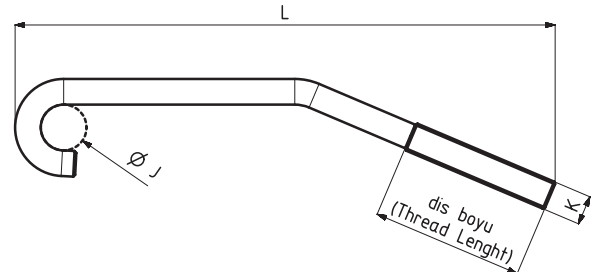

311

U Kanca
U Hook

KOD	MODEL NO	PASLANMAZ (STAINLESS)	SİYAH (BLACK)	J	K	L	DIŞ BOYU (Thread length)
150 - 63	311-312-321-331-351-1 311-312-351-2	S 150 - 63	B 150 - 63	23	M4	90	45
150 - 591	311-312-321-331-351-1 311-312-351-2	S 150 - 591	B 150 - 591	23	M4	75	45
150 - 155	311-312-321-331-351-1 311-312-351-2	S 150 - 155	B 150 - 155	23	M4	140	45
150 - 08	311-312-351 - 3	S 150 - 08	B 150 - 08	30	M6	105	75
150 - 156	311-312-351 - 3	S 150 - 156	B 150 - 156	30	M6	155	75
150 - 34	311-312-351 - 4	S 150 - 34	B 150 - 34	43	M8	145	95
150 - 198	311-312-351 - 4	S 150 - 198	B 150 - 198	43	M8	195	65
150 - 35	311-312-351 - 4	S 150 - 35	B 150 - 35	43	M8	295	85
150 - 148	341 - 4	--	B 150 - 148	50	M10	210	130
150 - 141	311-312-351 - 5	S 150 - 141	B 150 - 141	45	M10	180	110
150 - 285	341 - 5	--	B 150 - 285	54	M12	146	65
150 - 512	341 - 4	--	B 150 - 512	50	M10	260	130
150 - 516	311-312-351 - 5	S 150 - 516	B 150 - 516	45	M10	230	130

421

C Kanca
C Hook

KOD	MODEL NO	PASLANMAZ (STAINLESS)	SİYAH (BLACK)	J	K	L	DIŞ BOYU (Thread length)
150-139	421-3	S 150-139	B 150-139	40	M8	159	40

411

C Kanca
C Hook

KOD	MODEL NO	PASLANMAZ (STAINLESS)	SİYAH (BLACK)	J	K	L	DIŞ BOYU (Thread length)
150 - 69	411-412 - 2	S 150-69	B 150-69	9	M6	117	35
150 - 13	411-412 - 3	S 150-13	B 150-13	12,5	M8	147	40
150 - 44	411-412 - 4	S 150-44	B 150-44	16	M10	197	55