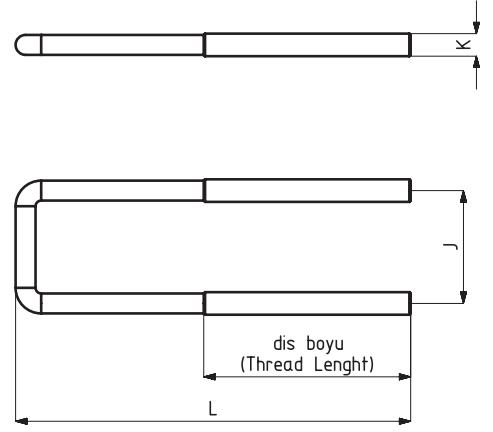

311

U Kanca
U Hook

KOD	MODEL NO	PASLANMAZ (STAINLESS)	SİYAH (BLACK)	J	K	L	DIŞ BOYU (Thread length)
150 - 63	311-312-321-331-351-1 311-312-351-2	S 150 - 63	B 150 - 63	23	M4	90	45
150 - 591	311-312-321-331-351-1 311-312-351-2	S 150 - 591	B 150 - 591	23	M4	75	45
150 - 155	311-312-321-331-351-1 311-312-351-2	S 150 - 155	B 150 - 155	23	M4	140	45
150 - 08	311-312-351 - 3	S 150 - 08	B 150 - 08	30	M6	105	75
150 - 156	311-312-351 - 3	S 150 - 156	B 150 - 156	30	M6	155	75
150 - 34	311-312-351 - 4	S 150 - 34	B 150 - 34	43	M8	145	95
150 - 198	311-312-351 - 4	S 150 - 198	B 150 - 198	43	M8	195	65
150 - 35	311-312-351 - 4	S 150 - 35	B 150 - 35	43	M8	295	85
150 - 148	341 - 4	--	B 150 - 148	50	M10	210	130
150 - 141	311-312-351 - 5	S 150 - 141	B 150 - 141	45	M10	180	110
150 - 285	341 - 5	--	B 150 - 285	54	M12	146	65
150 - 512	341 - 4	--	B 150 - 512	50	M10	260	130
150 - 516	311-312-351 - 5	S 150 - 516	B 150 - 516	45	M10	230	130

421

C Kanca
C Hook

KOD	MODEL NO	PASLANMAZ (STAINLESS)	SİYAH (BLACK)	J	K	L	DIŞ BOYU (Thread length)
150-139	421-3	S 150-139	B 150-139	40	M8	159	40

411

C Kanca
C Hook

KOD	MODEL NO	PASLANMAZ (STAINLESS)	SİYAH (BLACK)	J	K	L	DIŞ BOYU (Thread length)
150 - 69	411-412 - 2	S 150-69	B 150-69	9	M6	117	35
150 - 13	411-412 - 3	S 150-13	B 150-13	12,5	M8	147	40
150 - 44	411-412 - 4	S 150-44	B 150-44	16	M10	197	55