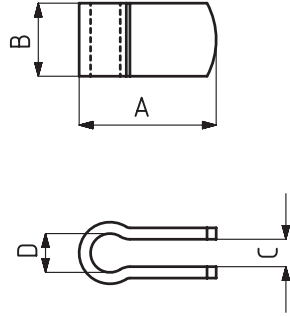

931

Çapraz Baskı Grubu
Squeeze Part With Double Point

MODEL NO	SİYAH (BLACK)	A	L	L1	J	K	(GR)
931-1	B 931 - ...	2,5	90	30-70	M5	10	75
931-2	B 931 - ...	2,5	110	30-80	M6	16	105
931-3	B 931 - ...	3	130	40-100	M8	20	210
931-4	B 931 - ...	4	160	50-120	M10	20	480
931-5	B 931 - ...	5	180	60-140	M12	25	750

941

Lama U Bağlantı Grubu
Bolt Retainers

MODEL NO	SİYAH (BLACK)	PLS. UÇ	A	B	C	D
941 - 1	B 941 - ...	M5x35	25	10	5	Ø6,5
941 - 2	B 941 - ...	M6x40	25	13	5	Ø6,5
941 - 3	B 941 - ...	M8x50	30	16	6	Ø8,5
941 - 4	B 941 - ...	M10x70	37	20	8	Ø10,5
941 - 5	B 941 - ...	M12x80	40	25	10	Ø12,5

951

Lama Uç Bağlantı Grubu
Sleeve

MODEL NO	SİYAH (BLACK)	A	B	L
951 - 1	B 951 - ...	Ø10	M5	12
951 - 2	B 951 - ...	Ø12	M6	15
951 - 3	B 951 - ...	Ø16	M8	18
951 - 4	B 951 - ...	Ø18	M10	22
951 - 5	B 951 - ...	Ø20	M12	27
951 - 6	B 951 - ...	Ø25	M12	32