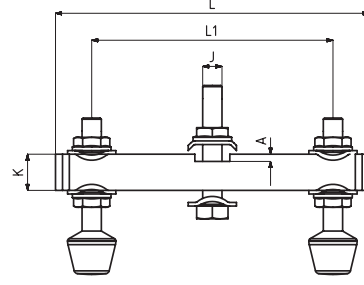

931

Çapraz Baskı Grubu
Squeeze Part With Double Point

MODEL NO	SİYAH (BLACK)	A	L	L1	J	K	(GR)
931-1	B 931 - ...	2,5	90	30-70	M5	10	75
931-2	B 931 - ...	2,5	110	30-80	M6	16	105
931-3	B 931 - ...	3	130	40-100	M8	20	210
931-4	B 931 - ...	4	160	50-120	M10	20	480
931-5	B 931 - ...	5	180	60-140	M12	25	750

941

Lama U Bağlantı Grubu
Bolt Retainers

MODEL NO	SİYAH (BLACK)	PLS. UÇ	A	B	C	D
941 - 1	B 941 - ...	M5x35	25	10	5	Ø6,5
941 - 2	B 941 - ...	M6x40	25	13	5	Ø6,5
941 - 3	B 941 - ...	M8x50	30	16	6	Ø8,5
941 - 4	B 941 - ...	M10x70	37	20	8	Ø10,5
941 - 5	B 941 - ...	M12x80	40	25	10	Ø12,5

951

Lama Uç Bağlantı Grubu
Sleeve

MODEL NO	SİYAH (BLACK)	A	B	L
951 - 1	B 951 - ...	Ø10	M5	12
951 - 2	B 951 - ...	Ø12	M6	15
951 - 3	B 951 - ...	Ø16	M8	18
951 - 4	B 951 - ...	Ø18	M10	22
951 - 5	B 951 - ...	Ø20	M12	27
951 - 6	B 951 - ...	Ø25	M12	32