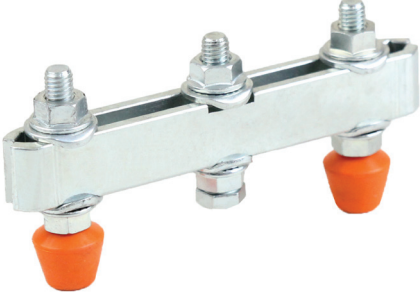

931

Çapraz Baskı Grubu
Squeeze Part With Double Point

MODEL NO	SİYAH (BLACK)	A	L	L1	J	K	(GR)
931-1	B 931 - ...	2,5	90	30-70	M5	10	75
931-2	B 931 - ...	2,5	110	30-80	M6	16	105
931-3	B 931 - ...	3	130	40-100	M8	20	210
931-4	B 931 - ...	4	160	50-120	M10	20	480
931-5	B 931 - ...	5	180	60-140	M12	25	750

941

Lama U Bağlantı Grubu
Bolt Retainers

MODEL NO	SİYAH (BLACK)	PLS. UÇ	A	B	C	D
941 - 1	B 941 - ...	M5x35	25	10	5	Ø6,5
941 - 2	B 941 - ...	M6x40	25	13	5	Ø6,5
941 - 3	B 941 - ...	M8x50	30	16	6	Ø8,5
941 - 4	B 941 - ...	M10x70	37	20	8	Ø10,5
941 - 5	B 941 - ...	M12x80	40	25	10	Ø12,5

951

Lama Uç Bağlantı Grubu
Sleeve

MODEL NO	SİYAH (BLACK)	A	B	L
951 - 1	B 951 - ...	Ø10	M5	12
951 - 2	B 951 - ...	Ø12	M6	15
951 - 3	B 951 - ...	Ø16	M8	18
951 - 4	B 951 - ...	Ø18	M10	22
951 - 5	B 951 - ...	Ø20	M12	27
951 - 6	B 951 - ...	Ø25	M12	32