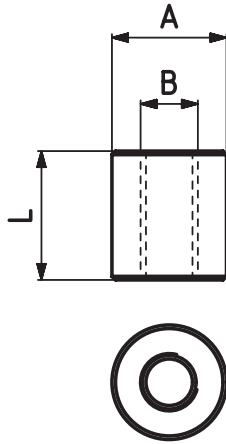

931

Çapraz Baskı Grubu
Squeeze Part With Double Point

MODEL NO	SİYAH (BLACK)	A	L	L1	J	K	(GR)
931-1	B 931 - ...	2,5	90	30-70	M5	10	75
931-2	B 931 - ...	2,5	110	30-80	M6	16	105
931-3	B 931 - ...	3	130	40-100	M8	20	210
931-4	B 931 - ...	4	160	50-120	M10	20	480
931-5	B 931 - ...	5	180	60-140	M12	25	750

941

Lama U Bağlantı Grubu
Bolt Retainers

MODEL NO	SİYAH (BLACK)	PLS. UÇ	A	B	C	D
941 - 1	B 941 - ...	M5x35	25	10	5	Ø6,5
941 - 2	B 941 - ...	M6x40	25	13	5	Ø6,5
941 - 3	B 941 - ...	M8x50	30	16	6	Ø8,5
941 - 4	B 941 - ...	M10x70	37	20	8	Ø10,5
941 - 5	B 941 - ...	M12x80	40	25	10	Ø12,5

951

Lama Uç Bağlantı Grubu
Sleeve

MODEL NO	SİYAH (BLACK)	A	B	L
951 - 1	B 951 - ...	Ø10	M5	12
951 - 2	B 951 - ...	Ø12	M6	15
951 - 3	B 951 - ...	Ø16	M8	18
951 - 4	B 951 - ...	Ø18	M10	22
951 - 5	B 951 - ...	Ø20	M12	27
951 - 6	B 951 - ...	Ø25	M12	32