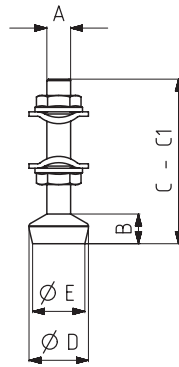

911

Lastik Silikon Uç
Rubber Silicon Squeeze Part

KOD	MODEL NO	PASLANMAZ (STAINLESS)	SİYAH (BLACK)	A	B	C	D	E
150-181	911 - 0	S 911 -	B 911 -	M 4	7	31	10	8
150-547	911 - 0 - C1	S 911 -	B 911 -	M 4	7	65,5	10	8
150-99	911 - 1	S 911 -	B 911 -	M 5	10,5	43,5	12,5	9
150-545	911 - 1 - C1	S 911 -	B 911 -	M 5	10,5	68,5	12,5	9
150-86	911 - 2	S 911 -	B 911 -	M 6	14,5	50,5	16	10,5
150-245	911 - 2 - C1	S 911 -	B 911 -	M 6	14,5	110,5	16	10,5
150-246	911 - 2 - C2	S 911 -	B 911 -	M 6	14,5	130,5	16	10,5
150-546	911 - 2 - C3	S 911 -	B 911 -	M 6	14,5	70,5	16	10,5
150-87	911 - 3	S 911 -	B 911 -	M 8	18	63,5	20	14
150-247	911 - 3 - C1	S 911 -	B 911 -	M 8	18	83,5	20	14
150-283	911 - 3 - C2	S 911 -	B 911 -	M 8	18	143	20	14
150-88	911 - 4	S 911 -	B 911 -	M 10	23,5	87	26,5	17
150-217	911 - 4 - C1	S 911 -	B 911 -	M 10	23,5	125	26,5	17
150-116	911 - 5	S 911 -	B 911 -	M 12	27,25	100	30	21

916

Lastik Silikon Uç
Rubber Silicon Squeeze Part

KOD	MODEL NO	PASLANMAZ (STAINLESS)	SİYAH (BLACK)	A	B	C	D	E
150-324	916 - 0	S 916 -	B 916 -	M4	5	29	10	9
150-526	916 - 0 - C1	S 916 -	B 916 -	M4	5	64	10	9
150-263	916 - 1	S 916 -	B 916 -	M 5	7	40	12	10
150-588	916-1-C1	S 916 -	B 916 -	M 5	7	65	12	10
150-264	916 - 2	S 916 -	B 916 -	M 6	10	46	16	13
150-265	916 - 3	S 916 -	B 916 -	M 8	12	57	20	16
150-266	916 - 4	S 916 -	B 916 -	M10	16	79	26	20
150-328	916 - 5	S 916 -	B 916 -	M12	19	91	30	24

921

Poliüretan Sap
Polyurethane Handle

MODEL NO	A	B	C	D	E
921 - 1	11	4	54	17,5	58
921 - 2	11	5	54	23	60
921 - 3	11	6	74	25	80
921 - 4	18	6	94	29	100
		8			
		10			