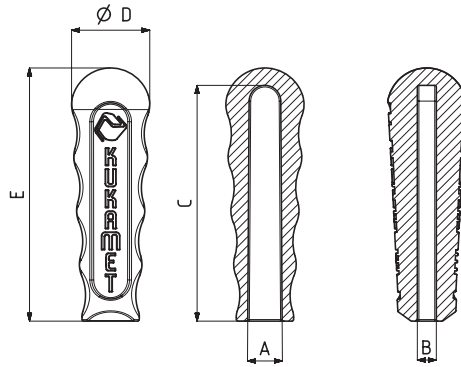

911

Lastik Silikon Uç
Rubber Silicon Squeeze Part

KOD	MODEL NO	PASLANMAZ (STAINLESS)	SİYAH (BLACK)	A	B	C	D	E
150-181	911 - 0	S 911 -	B 911 -	M 4	7	31	10	8
150-547	911 - 0 - C1	S 911 -	B 911 -	M 4	7	65,5	10	8
150-99	911 - 1	S 911 -	B 911 -	M 5	10,5	43,5	12,5	9
150-545	911 - 1 - C1	S 911 -	B 911 -	M 5	10,5	68,5	12,5	9
150-86	911 - 2	S 911 -	B 911 -	M 6	14,5	50,5	16	10,5
150-245	911 - 2 - C1	S 911 -	B 911 -	M 6	14,5	110,5	16	10,5
150-246	911 - 2 - C2	S 911 -	B 911 -	M 6	14,5	130,5	16	10,5
150-546	911 - 2 - C3	S 911 -	B 911 -	M 6	14,5	70,5	16	10,5
150-87	911 - 3	S 911 -	B 911 -	M 8	18	63,5	20	14
150-247	911 - 3 - C1	S 911 -	B 911 -	M 8	18	83,5	20	14
150-283	911 - 3 - C2	S 911 -	B 911 -	M 8	18	143	20	14
150-88	911 - 4	S 911 -	B 911 -	M 10	23,5	87	26,5	17
150-217	911 - 4 - C1	S 911 -	B 911 -	M 10	23,5	125	26,5	17
150-116	911 - 5	S 911 -	B 911 -	M 12	27,25	100	30	21

916

Lastik Silikon Uç
Rubber Silicon Squeeze Part

KOD	MODEL NO	PASLANMAZ (STAINLESS)	SİYAH (BLACK)	A	B	C	D	E
150-324	916 - 0	S 916 -	B 916 -	M4	5	29	10	9
150-526	916 - 0 - C1	S 916 -	B 916 -	M4	5	64	10	9
150-263	916 - 1	S 916 -	B 916 -	M 5	7	40	12	10
150-588	916-1-C1	S 916 -	B 916 -	M 5	7	65	12	10
150-264	916 - 2	S 916 -	B 916 -	M 6	10	46	16	13
150-265	916 - 3	S 916 -	B 916 -	M 8	12	57	20	16
150-266	916 - 4	S 916 -	B 916 -	M10	16	79	26	20
150-328	916 - 5	S 916 -	B 916 -	M12	19	91	30	24

921

Poliüretan Sap
Polyurethane Handle

MODEL NO	A	B	C	D	E
921 - 1	11	4	54	17,5	58
921 - 2	11	5	54	23	60
921 - 3	11	6	74	25	80
921 - 4	18	6	94	29	100
		8			
		10			