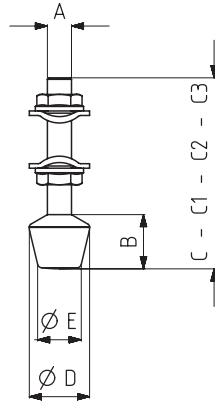

911

Lastik Silikon Uç
Rubber Silicon Squeeze Part

KOD	MODEL NO	PASLANMAZ (STAINLESS)	SİYAH (BLACK)	A	B	C	D	E
150-181	911 - 0	S 911 -	B 911 -	M 4	7	31	10	8
150-547	911 - 0 - C1	S 911 -	B 911 -	M 4	7	65,5	10	8
150-99	911 - 1	S 911 -	B 911 -	M 5	10,5	43,5	12,5	9
150-545	911 - 1 - C1	S 911 -	B 911 -	M 5	10,5	68,5	12,5	9
150-86	911 - 2	S 911 -	B 911 -	M 6	14,5	50,5	16	10,5
150-245	911 - 2 - C1	S 911 -	B 911 -	M 6	14,5	110,5	16	10,5
150-246	911 - 2 - C2	S 911 -	B 911 -	M 6	14,5	130,5	16	10,5
150-546	911 - 2 - C3	S 911 -	B 911 -	M 6	14,5	70,5	16	10,5
150-87	911 - 3	S 911 -	B 911 -	M 8	18	63,5	20	14
150-247	911 - 3 - C1	S 911 -	B 911 -	M 8	18	83,5	20	14
150-283	911 - 3 - C2	S 911 -	B 911 -	M 8	18	143	20	14
150-88	911 - 4	S 911 -	B 911 -	M 10	23,5	87	26,5	17
150-217	911 - 4 - C1	S 911 -	B 911 -	M 10	23,5	125	26,5	17
150-116	911 - 5	S 911 -	B 911 -	M 12	27,25	100	30	21

916

Lastik Silikon Uç
Rubber Silicon Squeeze Part

KOD	MODEL NO	PASLANMAZ (STAINLESS)	SİYAH (BLACK)	A	B	C	D	E
150-324	916 - 0	S 916 -	B 916 -	M4	5	29	10	9
150-526	916 - 0 - C1	S 916 -	B 916 -	M4	5	64	10	9
150-263	916 - 1	S 916 -	B 916 -	M 5	7	40	12	10
150-588	916-1-C1	S 916 -	B 916 -	M 5	7	65	12	10
150-264	916 - 2	S 916 -	B 916 -	M 6	10	46	16	13
150-265	916 - 3	S 916 -	B 916 -	M 8	12	57	20	16
150-266	916 - 4	S 916 -	B 916 -	M10	16	79	26	20
150-328	916 - 5	S 916 -	B 916 -	M12	19	91	30	24

921

Poliüretan Sap
Polyurethane Handle

MODEL NO	A	B	C	D	E
921 - 1	11	4	54	17,5	58
921 - 2	11	5	54	23	60
921 - 3	11	6	74	25	80
921 - 4	18	6	94	29	100
		8			
		10			