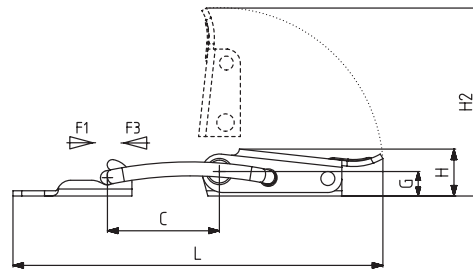

362

MODEL NO	PASLANMAZ (STAINLESS)	F1 (N)	F3 (N)	STROK (DİŞ BOYU) (STROKE) (thread length)	AĞIRLIK (WEIGHT) (gr)
362-1	S362 -	1400	1650	25	140
362-2	S362 -	1600	1800	25	160

F1 : BASKI KUVVETİ (EXERTING FORCE) , F3 : TUTMA KAPASİTESİ (HOLDING CAPACITY)

Ayak Tipi: Yatay Tabanlı
Body Mounting Base: Horizontal

MODEL NO	A	B	B2	B3	C Min	C Max	D	E	F	F2	G	H	H2	K	L Min	L Max	N
362-1	40	29,5	24	31	47	62	6	28	14	17	17	30	78	M6	86	101	Ø 5,5
362-2	40	30,5	25	31	47	62	6	28	14	17	17	30	78	M8	86	101	Ø 5,5

363

POS 1

Ayak Tipi: Yatay Tabanlı
Body Mounting Base: Horizontal

POS 2

MODEL NO	PASLANMAZ (STAINLESS)	F1 (N)	F3 (N)	AĞIRLIK (WEIGHT) (gr)
363-2	S363-....	1500	1725	50

F1 : BASKI KUVVETİ (EXERTING FORCE) , F3 : TUTMA KAPASİTESİ (HOLDING CAPACITY)

MODEL NO	A	B	B2	B3	C	D	E	E2	F	G	H	H2	J	K	L	M	N
363-2	38.5	13	16.3	15	32	13	15	15		7	13.5	54	25	4	106		Ø 4