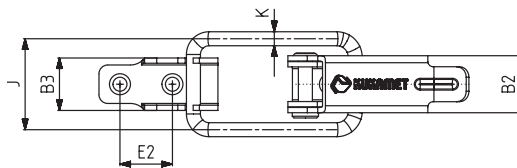

362

MODEL NO	PASLANMAZ (STAINLESS)	F1 (N)	F3 (N)	STROK (DİŞ BOYU) (STROKE) (thread length)	AĞIRLIK (WEIGHT) (gr)
362-1	S362 -	1400	1650	25	140
362-2	S362 -	1600	1800	25	160

F1 : BASKI KUVVETİ (EXERTING FORCE) , F3 : TUTMA KAPASİTESİ (HOLDING CAPACITY)

Ayak Tipi: Yatay Tabanlı
Body Mounting Base: Horizontal

MODEL NO	A	B	B2	B3	C Min	C Max	D	E	F	F2	G	H	H2	K	L Min	L Max	N
362-1	40	29,5	24	31	47	62	6	28	14	17	17	30	78	M6	86	101	Ø 5,5
362-2	40	30,5	25	31	47	62	6	28	14	17	17	30	78	M8	86	101	Ø 5,5

363

POS 1

Ayak Tipi: Yatay Tabanlı
Body Mounting Base: Horizontal

POS 2

MODEL NO	PASLANMAZ (STAINLESS)	F1 (N)	F3 (N)	AĞIRLIK (WEIGHT) (gr)
363-2	S363-....	1500	1725	50

F1 : BASKI KUVVETİ (EXERTING FORCE) , F3 : TUTMA KAPASİTESİ (HOLDING CAPACITY)