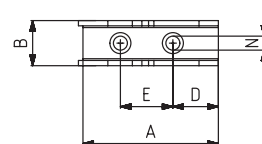

362

MODEL NO	PASLANMAZ (STAINLESS)	F1 (N)	F3 (N)	STROK (DİŞ BOYU) (STROKE) (thread length)	AĞIRLIK (WEIGHT) (gr)
362-1	S362 -	1400	1650	25	140
362-2	S362 -	1600	1800	25	160

F1 : BASKI KUVVETİ (EXERTING FORCE) , F3 : TUTMA KAPASİTESİ (HOLDING CAPACITY)

Ayak Tipi: Yatay Tabanlı
Body Mounting Base: Horizontal

MODEL NO	A	B	B2	B3	C Min	C Max	D	E	F	F2	G	H	H2	K	L Min	L Max	N
362-1	40	29,5	24	31	47	62	6	28	14	17	17	30	78	M6	86	101	Ø 5,5
362-2	40	30,5	25	31	47	62	6	28	14	17	17	30	78	M8	86	101	Ø 5,5

363

POS 1

Ayak Tipi: Yatay Tabanlı
Body Mounting Base: Horizontal

POS 2

MODEL NO	PASLANMAZ (STAINLESS)	F1 (N)	F3 (N)	AĞIRLIK (WEIGHT) (gr)
363-2	S363-....	1500	1725	50

F1 : BASKI KUVVETİ (EXERTING FORCE) , F3 : TUTMA KAPASİTESİ (HOLDING CAPACITY)