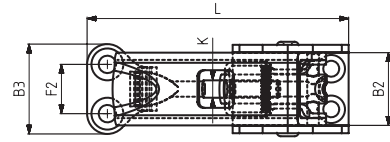

362

MODEL NO	PASLANMAZ (STAINLESS)	F1 (N)	F3 (N)	STROK (DİŞ BOYU) (STROKE) (thread length)	AĞIRLIK (WEIGHT) (gr)
362-1	S362 -	1400	1650	25	140
362-2	S362 -	1600	1800	25	160

F1 : BASKI KUVVETİ (EXERTING FORCE) , F3 : TUTMA KAPASİTESİ (HOLDING CAPACITY)

Ayak Tipi: Yatay Tabanlı
Body Mounting Base: Horizontal

MODEL NO	A	B	B2	B3	C Min	C Max	D	E	F	F2	G	H	H2	K	L Min	L Max	N
362-1	40	29,5	24	31	47	62	6	28	14	17	17	30	78	M6	86	101	Ø 5,5
362-2	40	30,5	25	31	47	62	6	28	14	17	17	30	78	M8	86	101	Ø 5,5

363

POS 1

Ayak Tipi: Yatay Tabanlı
Body Mounting Base: Horizontal

POS 2

MODEL NO	PASLANMAZ (STAINLESS)	F1 (N)	F3 (N)	AĞIRLIK (WEIGHT) (gr)
363-2	S363-....	1500	1725	50

F1 : BASKI KUVVETİ (EXERTING FORCE) , F3 : TUTMA KAPASİTESİ (HOLDING CAPACITY)