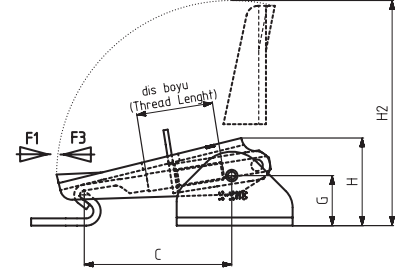

362

MODEL NO	PASLANMAZ (STAINLESS)	F1 (N)	F3 (N)	STROK (DİŞ BOYU) (STROKE) (thread length)	AĞIRLIK (WEIGHT) (gr)
362-1	S362 -	1400	1650	25	140
362-2	S362 -	1600	1800	25	160

F1 : BASKI KUVVETİ (EXERTING FORCE) , F3 : TUTMA KAPASİTESİ (HOLDING CAPACITY)

Ayak Tipi: Yatay Tabanlı
Body Mounting Base: Horizontal

MODEL NO	A	B	B2	B3	C Min	C Max	D	E	F	F2	G	H	H2	K	L Min	L Max	N
362-1	40	29,5	24	31	47	62	6	28	14	17	17	30	78	M6	86	101	Ø 5,5
362-2	40	30,5	25	31	47	62	6	28	14	17	17	30	78	M8	86	101	Ø 5,5

363

POS 1

Ayak Tipi: Yatay Tabanlı
Body Mounting Base: Horizontal

POS 2

MODEL NO	PASLANMAZ (STAINLESS)	F1 (N)	F3 (N)	AĞIRLIK (WEIGHT) (gr)
363-2	S363-....	1500	1725	50

F1 : BASKI KUVVETİ (EXERTING FORCE) , F3 : TUTMA KAPASİTESİ (HOLDING CAPACITY)

MODEL NO	A	B	B2	B3	C	D	E	E2	F	G	H	H2	J	K	L	M	N
363-2	38.5	13	16.3	15	32	13	15	15		7	13.5	54	25	4	106		Ø 4