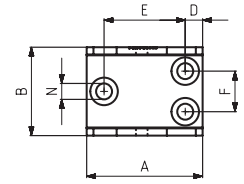

362

MODEL NO	PASLANMAZ (STAINLESS)	F1 (N)	F3 (N)	STROK (DİŞ BOYU) (STROKE) (thread length)	AĞIRLIK (WEIGHT) (gr)
362-1	S362 -	1400	1650	25	140
362-2	S362 -	1600	1800	25	160

F1 : BASKI KUVVETİ (EXERTING FORCE) , F3 : TUTMA KAPASİTESİ (HOLDING CAPACITY)

Ayak Tipi: Yatay Tabanlı
Body Mounting Base: Horizontal

MODEL NO	A	B	B2	B3	C Min	C Max	D	E	F	F2	G	H	H2	K	L Min	L Max	N
362-1	40	29,5	24	31	47	62	6	28	14	17	17	30	78	M6	86	101	Ø 5,5
362-2	40	30,5	25	31	47	62	6	28	14	17	17	30	78	M8	86	101	Ø 5,5

363

POS 1

Ayak Tipi: Yatay Tabanlı
Body Mounting Base: Horizontal

POS 2

MODEL NO	PASLANMAZ (STAINLESS)	F1 (N)	F3 (N)	AĞIRLIK (WEIGHT) (gr)
363-2	S363-....	1500	1725	50

F1 : BASKI KUVVETİ (EXERTING FORCE) , F3 : TUTMA KAPASİTESİ (HOLDING CAPACITY)

MODEL NO	A	B	B2	B3	C	D	E	E2	F	G	H	H2	J	K	L	M	N
363-2	38.5	13	16.3	15	32	13	15	15		7	13.5	54	25	4	106		Ø 4