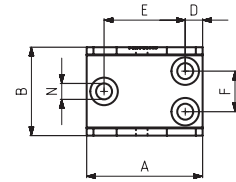

362

MODEL NO	PASLANMAZ (STAINLESS)	F1 (N)	F3 (N)	STROK (DİŞ BOYU) (STROKE) (thread length)	AĞIRLIK (WEIGHT) (gr)
362-1	S362 -	1400	1650	25	140
362-2	S362 -	1600	1800	25	160

F1 : BASKI KUVVETİ (EXERTING FORCE) , F3 : TUTMA KAPASİTESİ (HOLDING CAPACITY)

Ayak Tipi: Yatay Tabanlı
Body Mounting Base: Horizontal

MODEL NO	A	B	B2	B3	C Min	C Max	D	E	F	F2	G	H	H2	K	L Min	L Max	N
362-1	40	29,5	24	31	47	62	6	28	14	17	17	30	78	M6	86	101	Ø 5,5
362-2	40	30,5	25	31	47	62	6	28	14	17	17	30	78	M8	86	101	Ø 5,5

363

POS 1

Ayak Tipi: Yatay Tabanlı
Body Mounting Base: Horizontal

POS 2

MODEL NO	PASLANMAZ (STAINLESS)	F1 (N)	F3 (N)	AĞIRLIK (WEIGHT) (gr)
363-2	S363-....	1500	1725	50

F1 : BASKI KUVVETİ (EXERTING FORCE) , F3 : TUTMA KAPASİTESİ (HOLDING CAPACITY)

MODEL NO	A	B	B2	B3	C	D	E	E2	F	G	H	H2	J	K	L	M	N
363-2	38.5	13	16.3	15	32	13	15	15		7	13.5	54	25	4	106		Ø 4