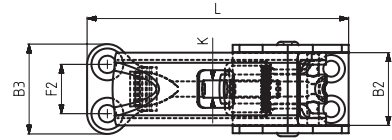

362

MODEL NO	PASLANMAZ (STAINLESS)	F1 (N)	F3 (N)	STROK (DİŞ BOYU) (STROKE) (thread length)	AĞIRLIK (WEIGHT) (gr)
362-1	S362 -	1400	1650	25	140
362-2	S362 -	1600	1800	25	160

F1 : BASKI KUVVETİ (EXERTING FORCE) , F3 : TUTMA KAPASİTESİ (HOLDING CAPACITY)

Ayak Tipi: Yatay Tabanlı
Body Mounting Base: Horizontal

MODEL NO	A	B	B2	B3	C Min	C Max	D	E	F	F2	G	H	H2	K	L Min	L Max	N
362-1	40	29,5	24	31	47	62	6	28	14	17	17	30	78	M6	86	101	Ø 5,5
362-2	40	30,5	25	31	47	62	6	28	14	17	17	30	78	M8	86	101	Ø 5,5

363

POS 1

Ayak Tipi: Yatay Tabanlı
Body Mounting Base: Horizontal

POS 2

MODEL NO	PASLANMAZ (STAINLESS)	F1 (N)	F3 (N)	AĞIRLIK (WEIGHT) (gr)
363-2	S363-....	1500	1725	50

F1 : BASKI KUVVETİ (EXERTING FORCE) , F3 : TUTMA KAPASİTESİ (HOLDING CAPACITY)