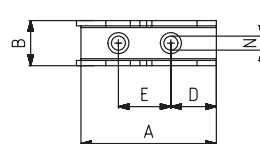

362

MODEL NO	PASLANMAZ (STAINLESS)	F1 (N)	F3 (N)	STROK (DİŞ BOYU) (STROKE) (thread length)	AĞIRLIK (WEIGHT) (gr)
362-1	S362 -	1400	1650	25	140
362-2	S362 -	1600	1800	25	160

F1 : BASKI KUVVETİ (EXERTING FORCE) , F3 : TUTMA KAPASİTESİ (HOLDING CAPACITY)

Ayak Tipi: Yatay Tabanlı
Body Mounting Base: Horizontal

MODEL NO	A	B	B2	B3	C Min	C Max	D	E	F	F2	G	H	H2	K	L Min	L Max	N
362-1	40	29,5	24	31	47	62	6	28	14	17	17	30	78	M6	86	101	Ø 5,5
362-2	40	30,5	25	31	47	62	6	28	14	17	17	30	78	M8	86	101	Ø 5,5

363

POS 1

Ayak Tipi: Yatay Tabanlı
Body Mounting Base: Horizontal

POS 2

MODEL NO	PASLANMAZ (STAINLESS)	F1 (N)	F3 (N)	AĞIRLIK (WEIGHT) (gr)
363-2	S363-....	1500	1725	50

F1 : BASKI KUVVETİ (EXERTING FORCE) , F3 : TUTMA KAPASİTESİ (HOLDING CAPACITY)