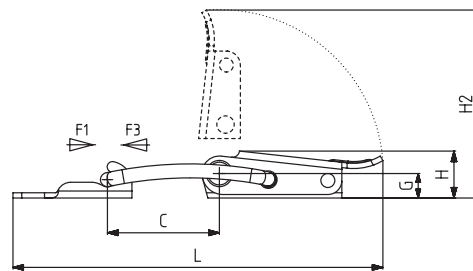

362

MODEL NO	PASLANMAZ (STAINLESS)	F1 (N)	F3 (N)	STROK (DİŞ BOYU) (STROKE) (thread length)	AĞIRLIK (WEIGHT) (gr)
362-1	S362 -	1400	1650	25	140
362-2	S362 -	1600	1800	25	160

F1 : BASKI KUVVETİ (EXERTING FORCE) , F3 : TUTMA KAPASİTESİ (HOLDING CAPACITY)

Ayak Tipi: Yatay Tabanlı
Body Mounting Base: Horizontal

MODEL NO	A	B	B2	B3	C Min	C Max	D	E	F	F2	G	H	H2	K	L Min	L Max	N
362-1	40	29,5	24	31	47	62	6	28	14	17	17	30	78	M6	86	101	Ø 5,5
362-2	40	30,5	25	31	47	62	6	28	14	17	17	30	78	M8	86	101	Ø 5,5

363

POS 1

Ayak Tipi: Yatay Tabanlı
Body Mounting Base: Horizontal

POS 2

MODEL NO	PASLANMAZ (STAINLESS)	F1 (N)	F3 (N)	AĞIRLIK (WEIGHT) (gr)
363-2	S363-....	1500	1725	50

F1 : BASKI KUVVETİ (EXERTING FORCE) , F3 : TUTMA KAPASİTESİ (HOLDING CAPACITY)

MODEL NO	A	B	B2	B3	C	D	E	E2	F	G	H	H2	J	K	L	M	N
363-2	38.5	13	16.3	15	32	13	15	15		7	13.5	54	25	4	106		Ø 4