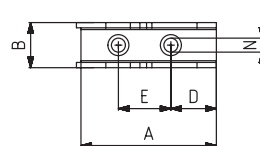

362

MODEL NO	PASLANMAZ (STAINLESS)	F1 (N)	F3 (N)	STROK (DİŞ BOYU) (STROKE) (thread length)	AĞIRLIK (WEIGHT) (gr)
362-1	S362 -	1400	1650	25	140
362-2	S362 -	1600	1800	25	160

F1 : BASKI KUVVETİ (EXERTING FORCE) , F3 : TUTMA KAPASİTESİ (HOLDING CAPACITY)

Ayak Tipi: Yatay Tabanlı
Body Mounting Base: Horizontal

MODEL NO	A	B	B2	B3	C Min	C Max	D	E	F	F2	G	H	H2	K	L Min	L Max	N
362-1	40	29,5	24	31	47	62	6	28	14	17	17	30	78	M6	86	101	Ø 5,5
362-2	40	30,5	25	31	47	62	6	28	14	17	17	30	78	M8	86	101	Ø 5,5

363

POS 1

Ayak Tipi: Yatay Tabanlı
Body Mounting Base: Horizontal

POS 2

MODEL NO	PASLANMAZ (STAINLESS)	F1 (N)	F3 (N)	AĞIRLIK (WEIGHT) (gr)
363-2	S363-....	1500	1725	50

F1 : BASKI KUVVETİ (EXERTING FORCE) , F3 : TUTMA KAPASİTESİ (HOLDING CAPACITY)