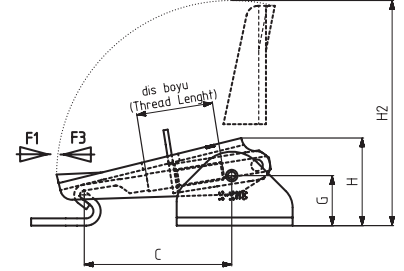

362

MODEL NO	PASLANMAZ (STAINLESS)	F1 (N)	F3 (N)	STROK (DİŞ BOYU) (STROKE) (thread length)	AĞIRLIK (WEIGHT) (gr)
362-1	S362 -	1400	1650	25	140
362-2	S362 -	1600	1800	25	160

F1 : BASKI KUVVETİ (EXERTING FORCE) , F3 : TUTMA KAPASİTESİ (HOLDING CAPACITY)

Ayak Tipi: Yatay Tabanlı
Body Mounting Base: Horizontal

MODEL NO	A	B	B2	B3	C Min	C Max	D	E	F	F2	G	H	H2	K	L Min	L Max	N
362-1	40	29,5	24	31	47	62	6	28	14	17	17	30	78	M6	86	101	Ø 5,5
362-2	40	30,5	25	31	47	62	6	28	14	17	17	30	78	M8	86	101	Ø 5,5

363

POS 1

Ayak Tipi: Yatay Tabanlı
Body Mounting Base: Horizontal

POS 2

MODEL NO	PASLANMAZ (STAINLESS)	F1 (N)	F3 (N)	AĞIRLIK (WEIGHT) (gr)
363-2	S363-....	1500	1725	50

F1 : BASKI KUVVETİ (EXERTING FORCE) , F3 : TUTMA KAPASİTESİ (HOLDING CAPACITY)

MODEL NO	A	B	B2	B3	C	D	E	E2	F	G	H	H2	J	K	L	M	N
363-2	38.5	13	16.3	15	32	13	15	15		7	13.5	54	25	4	106		Ø 4