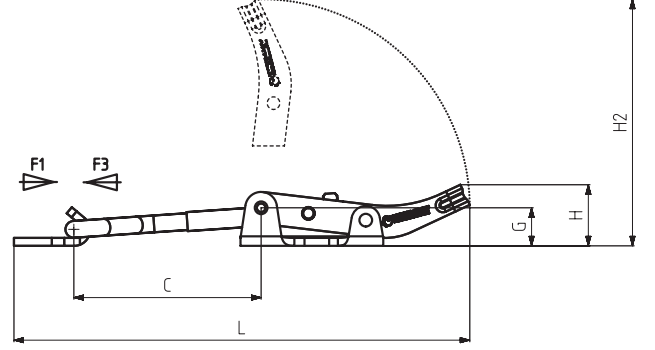

361

MODEL NO	PASLANMAZ (STAINLESS)	F1 (N)	F3 (N)	STROK (DİŞ BOYU) (STROKE) (thread length)	AĞIRLIK (WEIGHT) (gr)
361-2	S361-...	1500	1725	50	100

F1 : BASKI KUWVETİ (EXERTING FORCE), F3 : TUTMA KAPASİTESİ (HOLDING CAPACITY)

Ayak Tipi: Yatay Tabanlı
Body Mounting Base: Horizontal

MODEL NO	A	B	B2	C Min	C Max	D	E	F	G	H	H2	J	K	L Min	L Max	M	N
361-2	45	26	21	25	60	13,75	17,5	17	12	19,5	78	28,5	M6	110	145		Ø 6

KİLİTLİ / LOCKED

NOT : Kilitli modellerin teknik detayları 29, 30, 31, 32 ve 33 numaralı sayfalarda mevcuttur.

Note: Technical details of locked model 29, 30, 31, 32 and 33

311-L

312-L

341-L

351-L

Ayak Tipi: Yatay Tabanlı
Body Mounting Base: Horizontal

Ayak Tipi: Dikey Tabanlı
Body Mounting Base: vertical

Ayak Tipi: Döküm Gövdeli
Body Mounting Base: Casting

Ayak Tipi: Yatay Tabanlı
Body Mounting Base: Horizontal