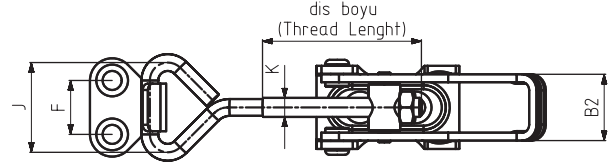

361

MODEL NO	PASLANMAZ (STAINLESS)	F1 (N)	F3 (N)	STROK (DİŞ BOYU) (STROKE) (thread length)	AĞIRLIK (WEIGHT) (gr)
361-2	S361-...	1500	1725	50	100

F1 : BASKI KUWVETİ (EXERTING FORCE), F3 : TUTMA KAPASİTESİ (HOLDING CAPACITY)

Ayak Tipi: Yatay Tabanlı
Body Mounting Base: Horizontal

MODEL NO	A	B	B2	C Min	C Max	D	E	F	G	H	H2	J	K	L Min	L Max	M	N
361-2	45	26	21	25	60	13,75	17,5	17	12	19,5	78	28,5	M6	110	145		Ø 6

KİLİTLİ / LOCKED

NOT : Kilitli modellerin teknik detayları 29, 30, 31, 32 ve 33 numaralı sayfalarda mevcuttur.

Note: Technical details of locked model 29, 30, 31, 32 and 33

311-L

312-L

341-L

351-L

Ayak Tipi: Yatay Tabanlı
Body Mounting Base: Horizontal

Ayak Tipi: Dikey Tabanlı
Body Mounting Base: vertical

Ayak Tipi: Döküm Gövdeli
Body Mounting Base: Casting

Ayak Tipi: Yatay Tabanlı
Body Mounting Base: Horizontal