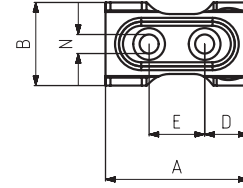

361

MODEL NO	PASLANMAZ (STAINLESS)	F1 (N)	F3 (N)	STROK (DİŞ BOYU) (STROKE) (thread length)	AĞIRLIK (WEIGHT) (gr)
361-2	S361-...	1500	1725	50	100

F1 : BASKI KUWVETİ (EXERTING FORCE), F3 : TUTMA KAPASİTESİ (HOLDING CAPACITY)

Ayak Tipi: Yatay Tabanlı
Body Mounting Base: Horizontal

MODEL NO	A	B	B2	C Min	C Max	D	E	F	G	H	H2	J	K	L Min	L Max	M	N
361-2	45	26	21	25	60	13,75	17,5	17	12	19,5	78	28,5	M6	110	145		Ø 6

KİLİTLİ / LOCKED

NOT : Kilitli modellerin teknik detayları 29, 30, 31, 32 ve 33 numaralı sayfalarda mevcuttur.

Note: Technical details of locked model 29, 30, 31, 32 and 33

311-L

312-L

341-L

351-L

Ayak Tipi: Yatay Tabanlı
Body Mounting Base: Horizontal

Ayak Tipi: Dikey Tabanlı
Body Mounting Base: vertical

Ayak Tipi: Döküm Gövdeli
Body Mounting Base: Casting

Ayak Tipi: Yatay Tabanlı
Body Mounting Base: Horizontal