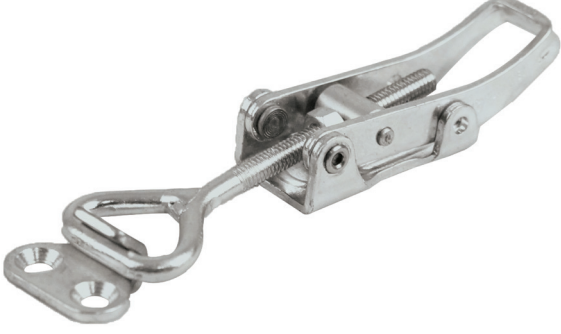

361

MODEL NO	PASLANMAZ (STAINLESS)	F1 (N)	F3 (N)	STROK (DİŞ BOYU) (STROKE) (thread length)	AĞIRLIK (WEIGHT) (gr)
361-2	S361-...	1500	1725	50	100

F1 : BASKI KUWVETİ (EXERTING FORCE), F3 : TUTMA KAPASİTESİ (HOLDING CAPACITY)

Ayak Tipi: Yatay Tabanlı
Body Mounting Base: Horizontal

MODEL NO	A	B	B2	C Min	C Max	D	E	F	G	H	H2	J	K	L Min	L Max	M	N
361-2	45	26	21	25	60	13,75	17,5	17	12	19,5	78	28,5	M6	110	145		Ø 6

KİLİTLİ / LOCKED

NOT : Kilitli modellerin teknik detayları 29, 30, 31, 32 ve 33 numaralı sayfalarda mevcuttur.

Note: Technical details of locked model 29, 30, 31, 32 and 33

311-L

312-L

341-L

351-L

Ayak Tipi: Yatay Tabanlı
Body Mounting Base: Horizontal

Ayak Tipi: Dikey Tabanlı
Body Mounting Base: vertical

Ayak Tipi: Döküm Gövdeli
Body Mounting Base: Casting

Ayak Tipi: Yatay Tabanlı
Body Mounting Base: Horizontal