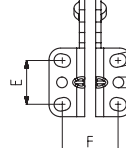

F1 - F2 - F3 - F4 : BASKI KUVVETİ ( EXERTING FORCE ) , F5 - F6 - F7 - F8 : TUTMA KAPASİTESİ ( HOLDING CAPACITY ) , Fi : UYGULAMA KUVVETİ ( APPLIED FORCE )

**213-D**
**Ayak Tipi: Yan Tabanlı**  
 Body Mounting Base: Side Ward

\*911-951  
 Bkz. Aksesuar Sayfası  
 \*911-951  
 Please See Accessories Page

MODEL NO : 213-1-D

MODEL NO : 213-2-D

MODEL NO : 213-3-D

MODEL NO : 213-4-D

MODEL NO : 213-5-D

MODEL NO	A	B	B2	C1	C2	C3	D	E	F	G	H	J	L	L2	M	N	X1
213-1-D	25	30,5	5	38	88	138		14	19-21	22,5	150	10	70	75		5 x 6	12
213-2-D	35,5	37	5	58	108	158		20-24	25,5	25,5	175	13	94	85	Ø 6	6 x 8	15
213-3-D	38,5	46	6	61	111	161		24-25	29-33	39	228	16	107	110	Ø 6	7 x 9	19
213-4-D	52	67	8	91	141	191		27-30,5	32-47,5	48	292	20	152	160	Ø 8,5	9,5 x 17,5	24
213-5-D	65	75,5	10	118,5	168,5	218,5		24,5-45	44,5-52	59	328	25	195	165		9 x 19,5	30