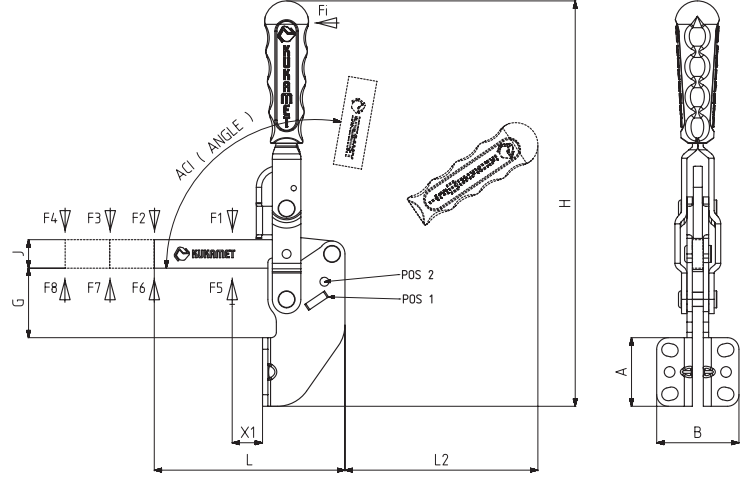

MODEL NO	SİYAH (BLACK)	F1 (N)	F2 (N)	F3 (N)	F4 (N)	F5 (N)	F6 (N)	F7 (N)	F8 (N)	Fi		AÇI (ANGLE) (± 5°)		AĞIRLIK (WEIGHT) (gr)
										(X1) VERİM (YIELD) (F1:Fi)	(C1) VERİM (YIELD) (F2:Fi)	POS1	POS2	
213-1-D	B 213 - ....	750	500	250	175	1000	680	340	250	12:1	8:1	135°	105°	150
213-2-D	B 213 - ....	1200	700	350	250	1400	925	510	370	12:1	7,5:1	135°	105°	240
213-3-D	B 213 - ....	2000	1400	700	500	2500	1560	910	680	11:1	8:1	105°		430
213-4-D	B 213 - ....	3000	2000	1100	850	3300	2200	1350	1080	11,5:1	8:1	135°	105°	930
213-5-D	B 213 - ....	4500	2500	1300	1000	5000	3000	1445	1190	12:1	7:1	135°	105°	1640

F1 - F2 - F3 - F4 : BASKI KUVVETİ ( EXERTING FORCE ) , F5 - F6 - F7 - F8 : TUTMA KAPASİTESİ ( HOLDING CAPACITY ) , Fi : UYGULAMA KUVVETİ ( APPLIED FORCE )

**213-D**
**Ayak Tipi: Yan Tabanlı**  
 Body Mounting Base: Side Ward

\*911-951  
 Bkz. Aksesuar Sayfası  
 \*911-951  
 Please See Accessories Page

MODEL NO : 213-1-D

MODEL NO : 213-2-D

MODEL NO : 213-3-D

MODEL NO : 213-4-D

MODEL NO : 213-5-D

MODEL NO	A	B	B2	C1	C2	C3	D	E	F	G	H	J	L	L2	M	N	X1
213-1-D	25	30,5	5	38	88	138		14	19-21	22,5	150	10	70	75		5 x 6	12
213-2-D	35,5	37	5	58	108	158		20-24	25,5	25,5	175	13	94	85	Ø 6	6 x 8	15
213-3-D	38,5	46	6	61	111	161		24-25	29-33	39	228	16	107	110	Ø 6	7 x 9	19
213-4-D	52	67	8	91	141	191		27-30,5	32-47,5	48	292	20	152	160	Ø 8,5	9,5 x 17,5	24
213-5-D	65	75,5	10	118,5	168,5	218,5		24,5-45	44,5-52	59	328	25	195	165		9 x 19,5	30