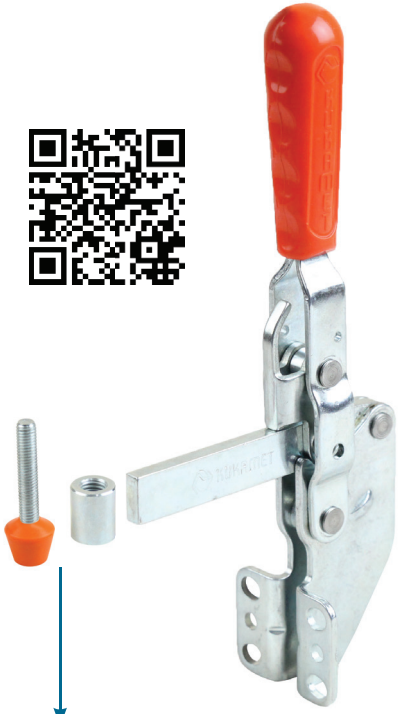

MODEL NO	SİYAH (BLACK)	F1 (N)	F2 (N)	F3 (N)	F4 (N)	F5 (N)	F6 (N)	F7 (N)	F8 (N)	Fi		AÇI (ANGLE) (± 5°)		AĞIRLIK (WEIGHT) (gr)
										(X1) VERİM (YIELD) (F1:Fi)	(C1) VERİM (YIELD) (F2:Fi)	POS1	POS2	
213-1-D	B 213 - ....	750	500	250	175	1000	680	340	250	12:1	8:1	135°	105°	150
213-2-D	B 213 - ....	1200	700	350	250	1400	925	510	370	12:1	7,5:1	135°	105°	240
213-3-D	B 213 - ....	2000	1400	700	500	2500	1560	910	680	11:1	8:1	105°		430
213-4-D	B 213 - ....	3000	2000	1100	850	3300	2200	1350	1080	11,5:1	8:1	135°	105°	930
213-5-D	B 213 - ....	4500	2500	1300	1000	5000	3000	1445	1190	12:1	7:1	135°	105°	1640

F1 - F2 - F3 - F4 : BASKI KUVVETİ ( EXERTING FORCE ) , F5 - F6 - F7 - F8 : TUTMA KAPASİTESİ ( HOLDING CAPACITY ) , Fi : UYGULAMA KUVVETİ ( APPLIED FORCE )

**213-D**
**Ayak Tipi: Yan Tabanlı**  
 Body Mounting Base: Side Ward