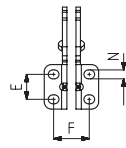

MODEL NO : 213-1-D