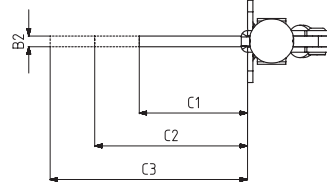

MODEL NO : 213-1-D

MODEL NO : 213-2-D

MODEL NO : 213-3-D

MODEL NO : 213-4-D

MODEL NO : 213-5-D