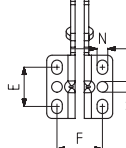

MODEL NO : 213-2-D