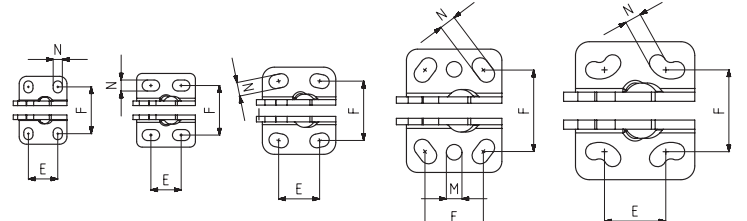

MODEL NO : 211-1-D

MODEL NO : 211-2-D

MODEL NO : 211-3-D

MODEL NO : 211-4-D

MODEL NO : 211-5-D