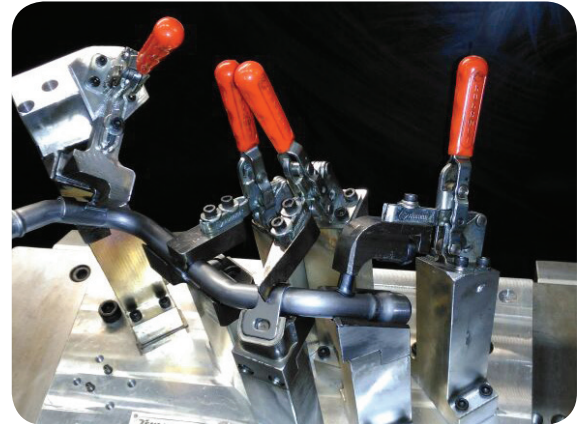

F1 - F2 - F3 - F4 : BASKI KUVVETİ ( EXERTING FORCE ) , F5 - F6 - F7 - F8 : TUTMA KAPASİTESİ ( HOLDING CAPACITY ) , Fi : UYGULAMA KUVVETİ ( APPLIED FORCE )

**211-D**
**Ayak Tipi: Yatay Tabanlı**  
 Body Mounting Base: Horizontal

\*911-951  
 Bkz. Aksesuar Sayfası  
 \*911-951  
 Please See Accessories Page

MODEL NO : 211-1-D

MODEL NO : 211-2-D

MODEL NO : 211-3-D

MODEL NO : 211-4-D

MODEL NO : 211-5-D

MODEL NO	A	B	B2	C1	C2	C3	D	E	F	G	H	J	L	L2	M	N	X1
211-1-D	26	37	5	44	94	144		16	24 - 27	23	125	10	70	73		5 x 6,5	18
211-2-D	32	40	5	62	112	162		13 - 20	27	26	141	13	94	85		6 x 9,5	20
211-3-D	40	47,5	6	67	117	167		19 - 25	31,5 - 32,5	37	187	16	107	110		7,5 x 10,5	25
211-4-D	52	67	8	100	150	200		28 - 34,5	40 - 48,5	47	240	20	152	160	Ø 8,5	9 x 14,5	34
211-5-D	65	75	10	130	180	230		24,5 - 45	44,5 - 52	58	263	25	195	165		9 x 19,5	42