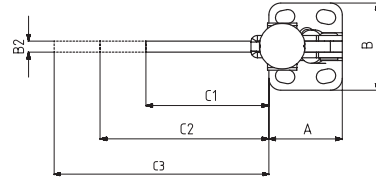

MODEL NO : 211-1-D

MODEL NO : 211-2-D

MODEL NO : 211-3-D

MODEL NO : 211-4-D

MODEL NO : 211-5-D