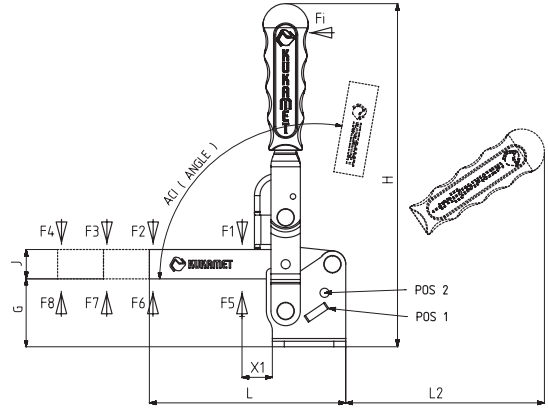

MODEL NO : 211-1-D

MODEL NO : 211-2-D

MODEL NO : 211-3-D

MODEL NO : 211-4-D

MODEL NO : 211-5-D